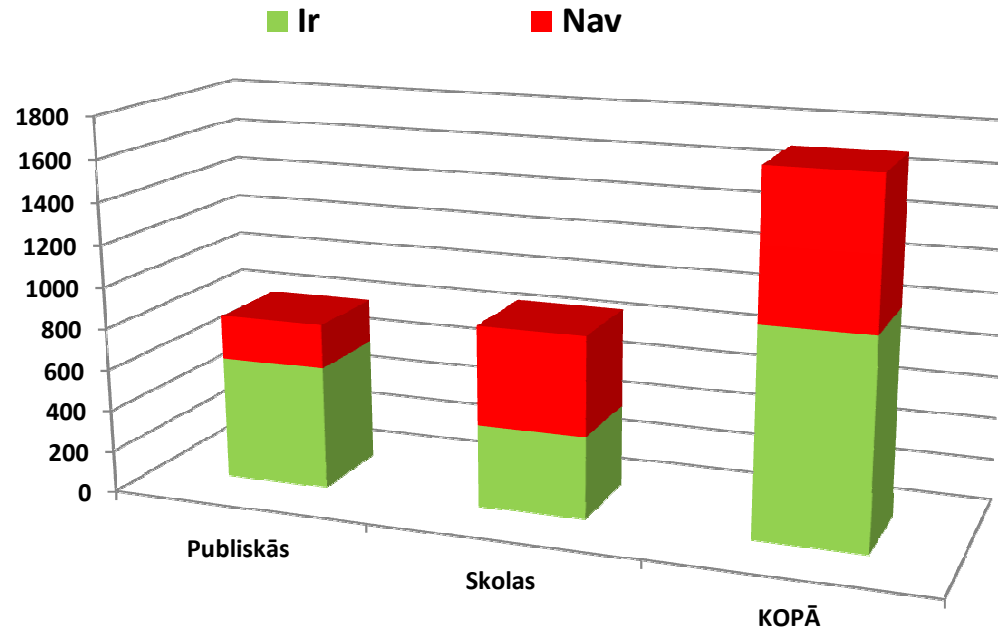

<http://bis.alise.lv>

- **JIRA pieteikumi**

- No 2007 – 10 750 incidenti
- ALI → ALW

- **Kursi**

- No 2009 – 1 600 apliecību

Datu apjoms

- **Reģionālie e-kopkatalogi**
 - Ierakstu skaits – **2, 292 317**
 - Eksemplāru skaits – **8, 899 177**
- **Novadpētniecības datubāze – 942 461**
- **Pašvaldību dokumentu datubāze – 21 104**
- **Analītika – 567 280**
- **Cita datubāze – 56 092**
- **Autoritatīvie ieraksti – 500 818**
- **KOPĀ ierakstu – 4, 380 072**

BIS ALISE bibliotēkas
un katalogi

[Meklēt bibliotēku...](#)

Reģionālie e-kopkatalogi

■ EK ieraksti ■ EK eksemplāri (grāmatu)

BIS ieviešana

- Publiskās bibliotēkas – **77%** (no 803 ir 592)
- Izglītības iestāžu bibliotēkas – **47%** (no 862 ir 393)
- **KOPĀ – 59%** (no 1665 ir 985)

Ieviešanas bonusi publiskajām bibliotēkām

Licences – BEZ MAKSAS

- **143 bibliotēkas**
 - 2009- 2
 - 2010 – 20
 - 2011 – 16
 - 2012 – 33
 - 2013 – 47
 - 2014 – 25
- **Aktīvākie reģioni**
 - Rēzekne – 20
 - Pierīga – 17
 - Jēkabpils, Ventspils - 11
 - Aizkraukle - 10
 - Bauska – 9
 - Gulbene, Līvāni/Ilūkste – 8
 - Talsi – 6