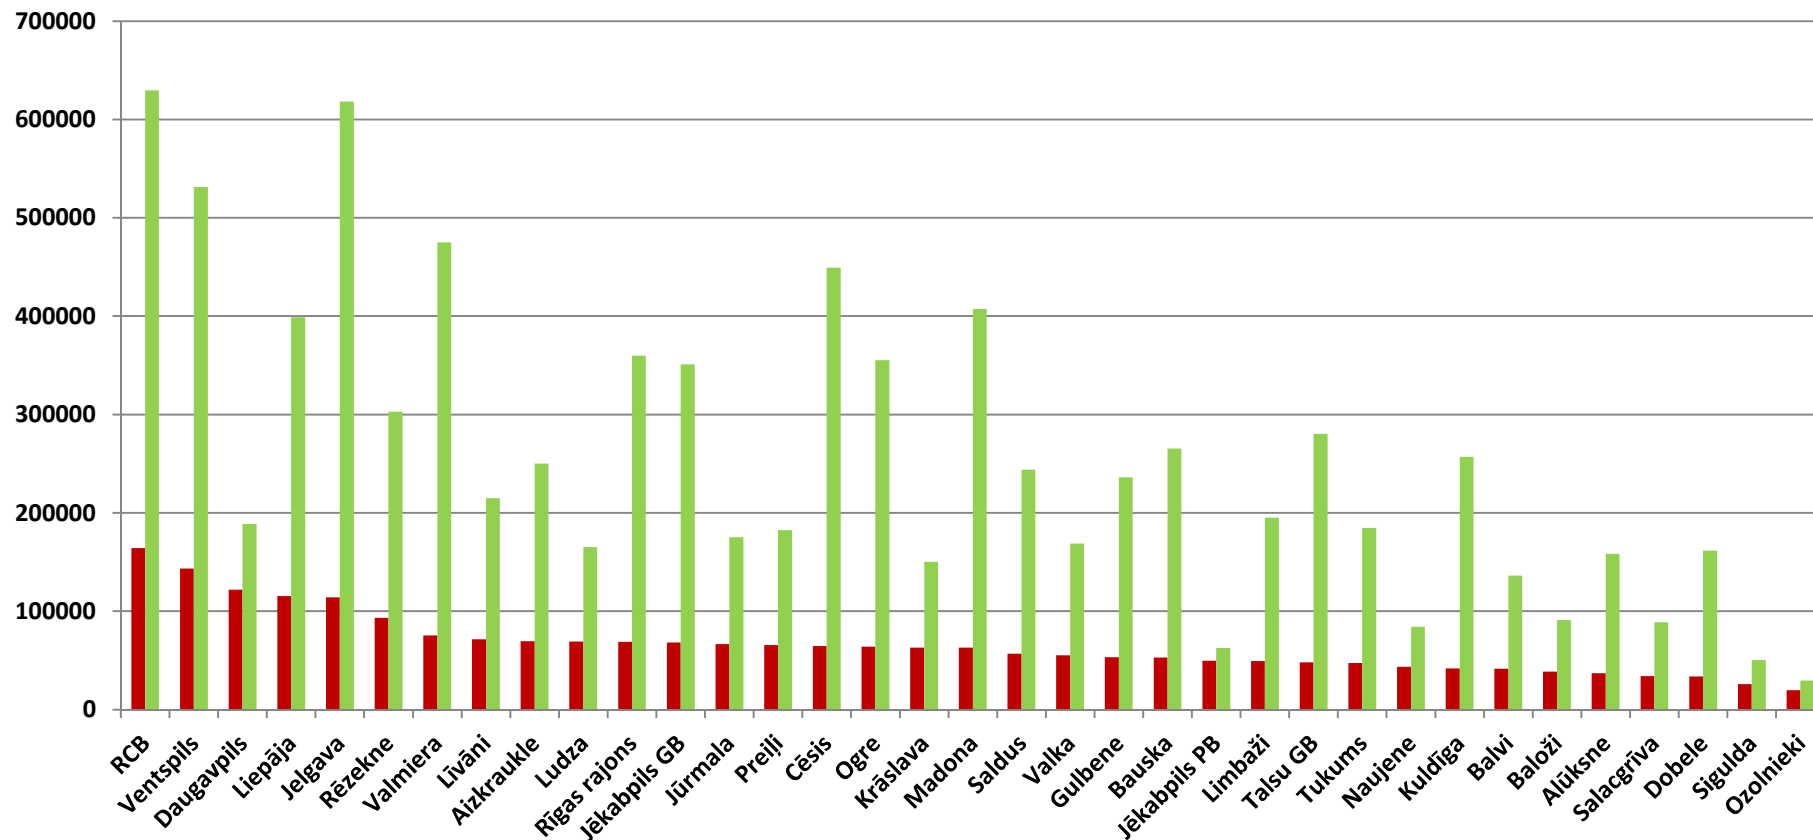

Reģionālie e-kopkatalogi

■ EK ieraksti ■ EK eksemplāri (grāmatu)