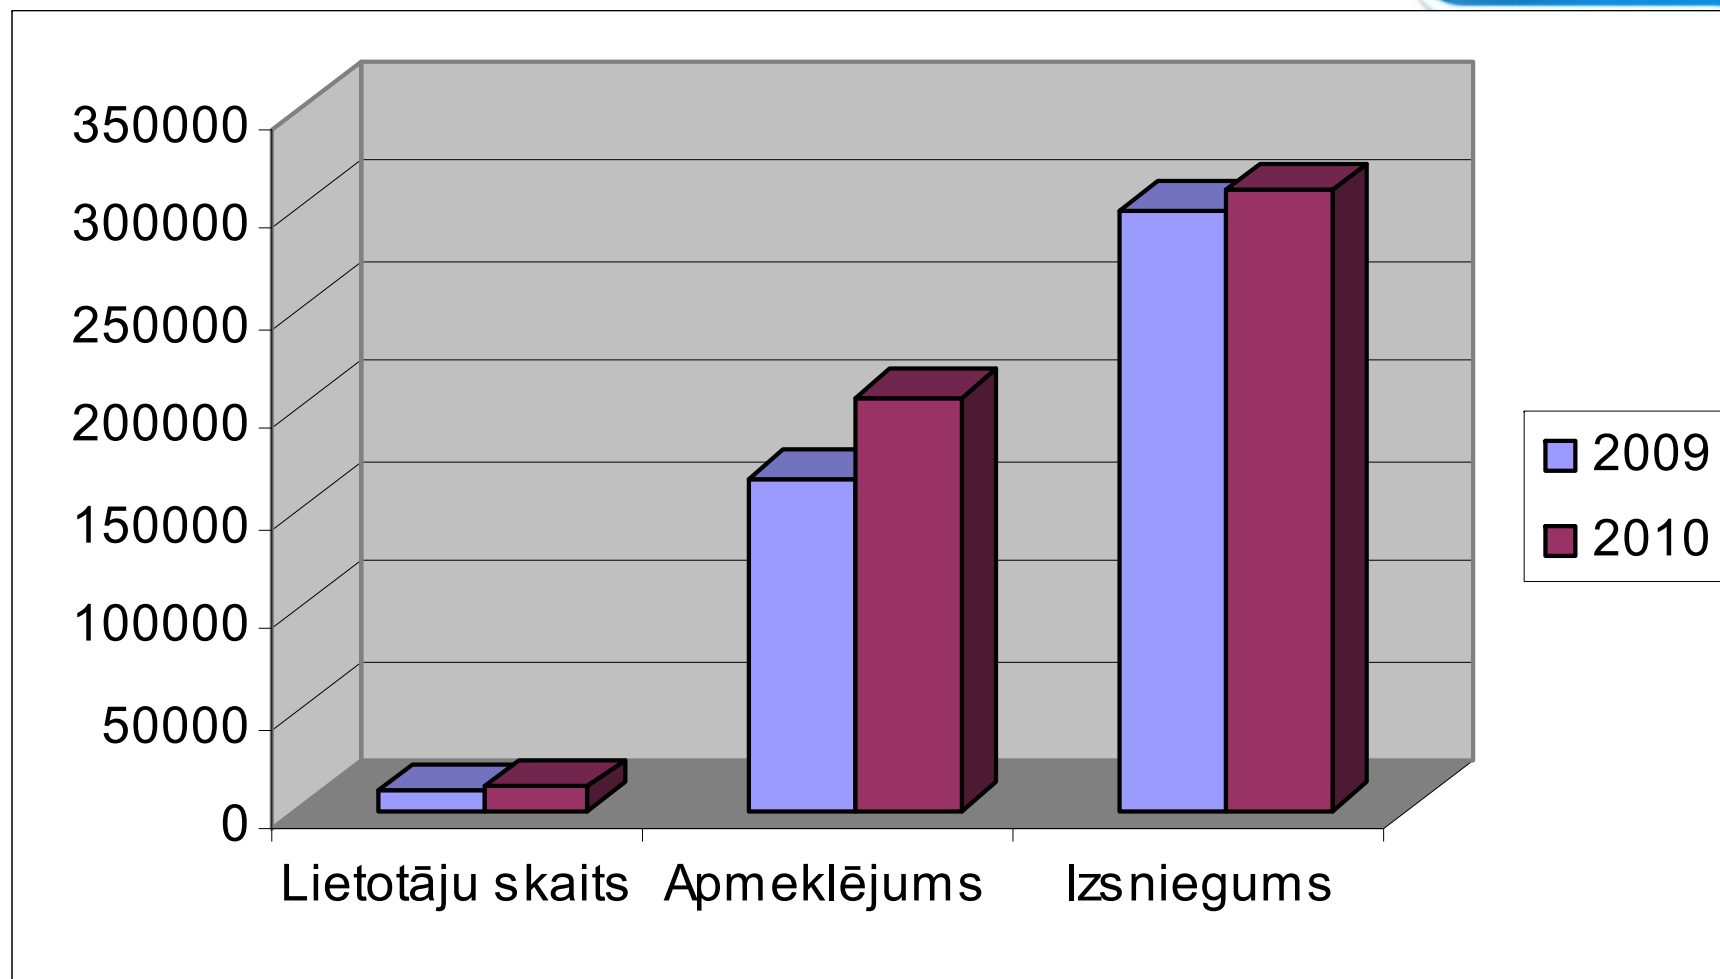

Lietotāju skaits, apmeklējums, izsniegums