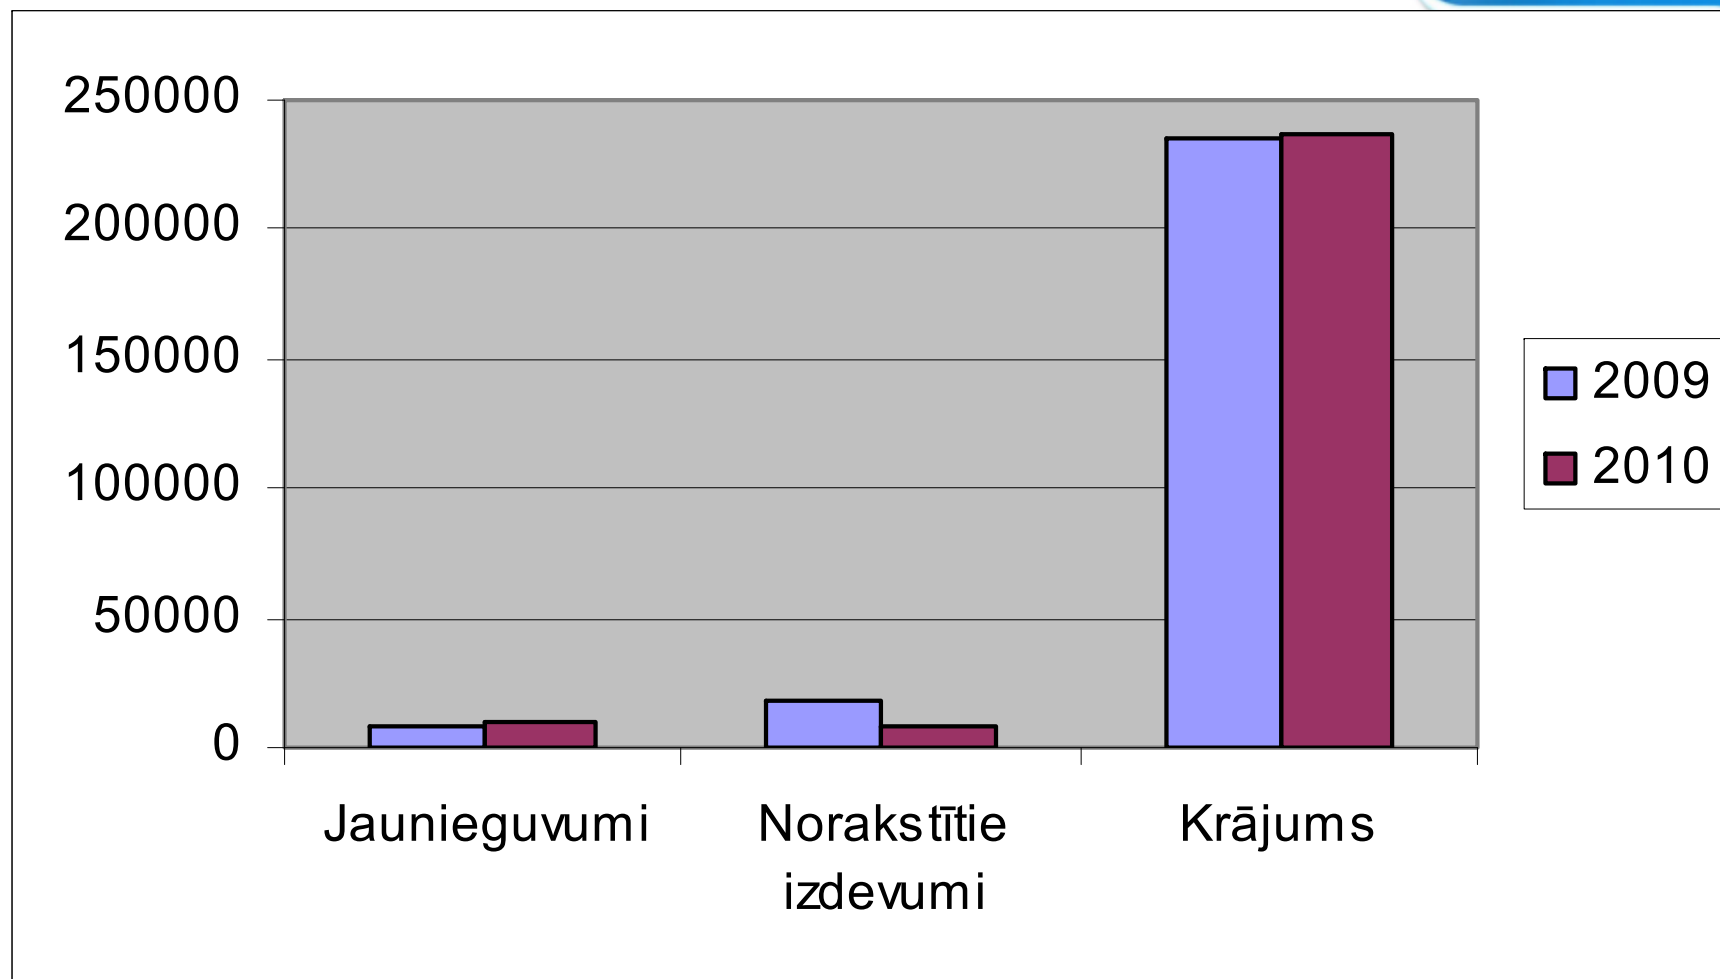

Krājuma komplektēšana un organizācija