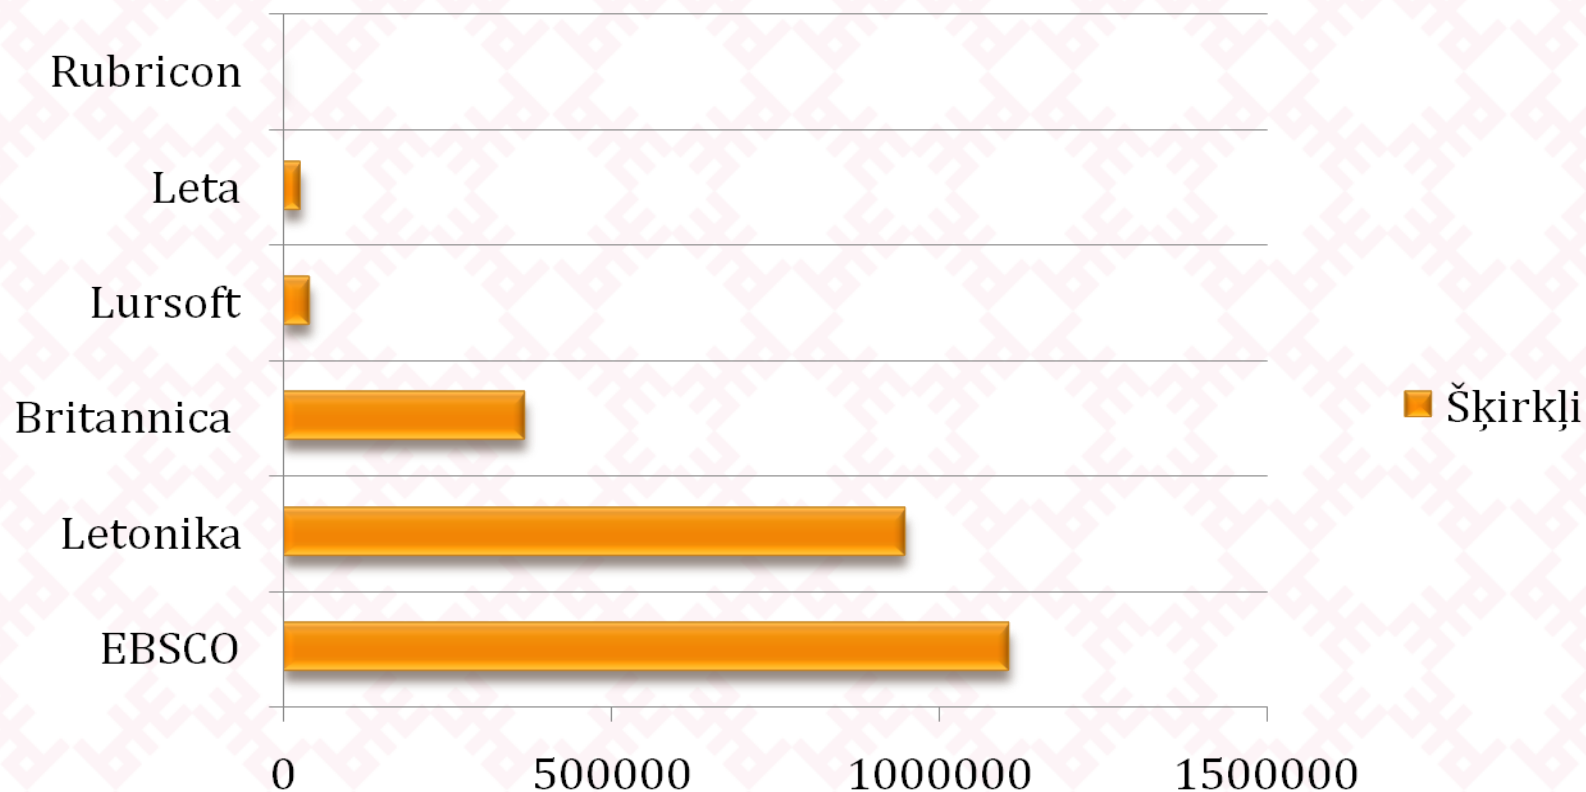

RESURSU IZMANTOŠANAS STATISTIKA 2010.g.

Šķirkļi