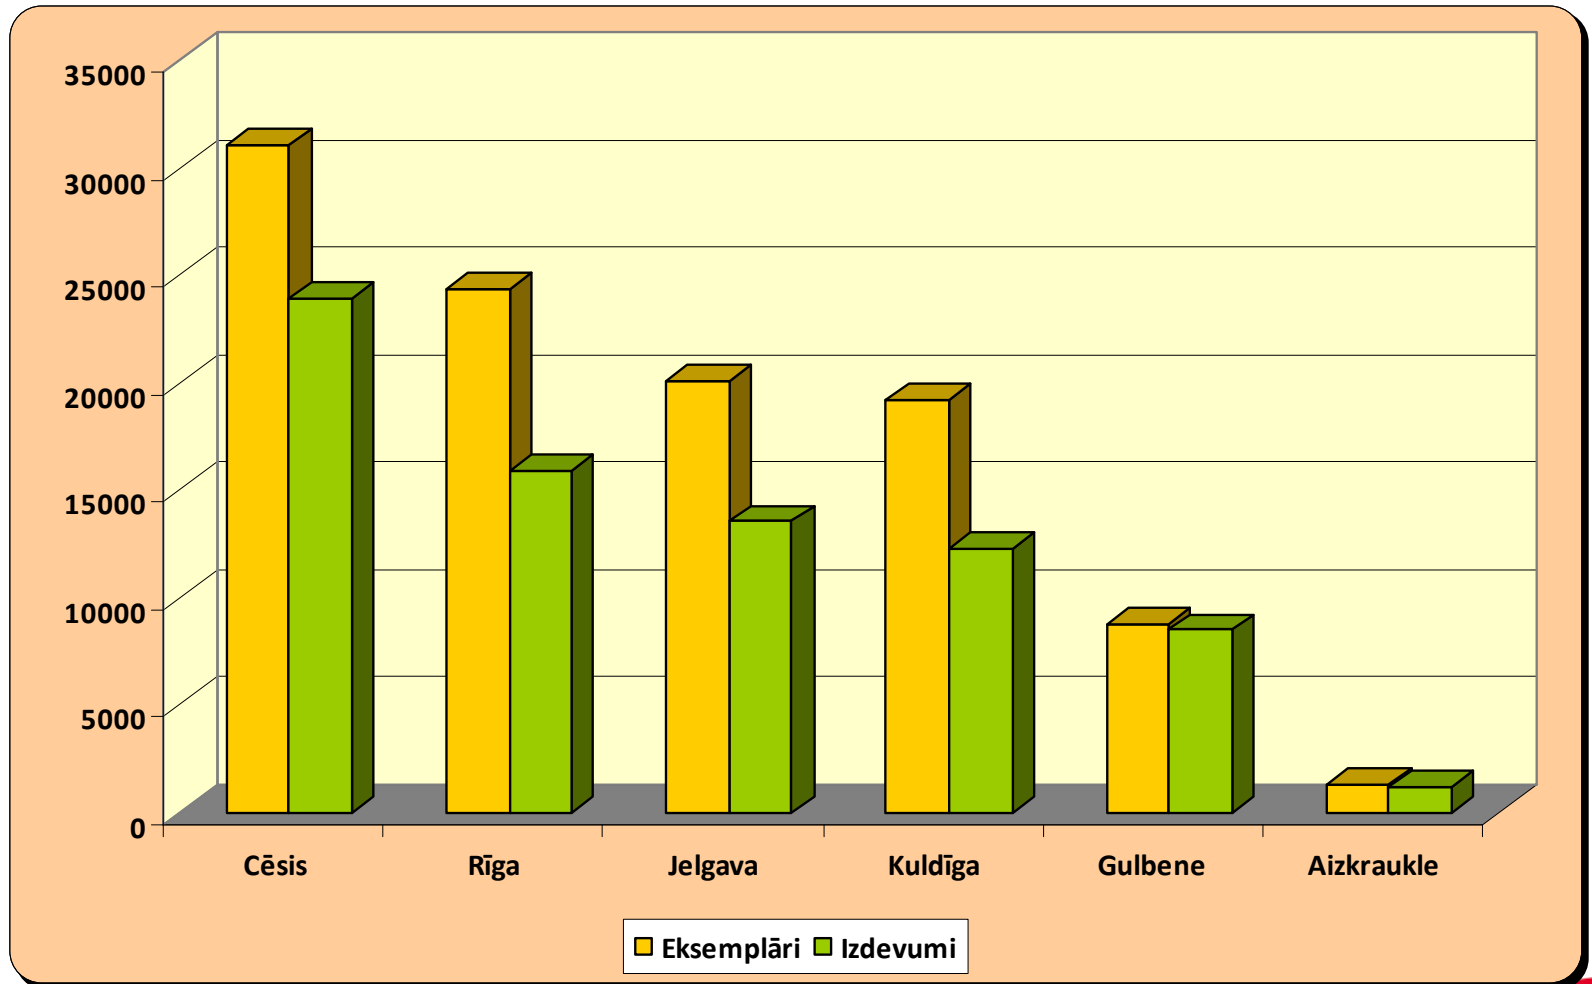

Apsveicam!