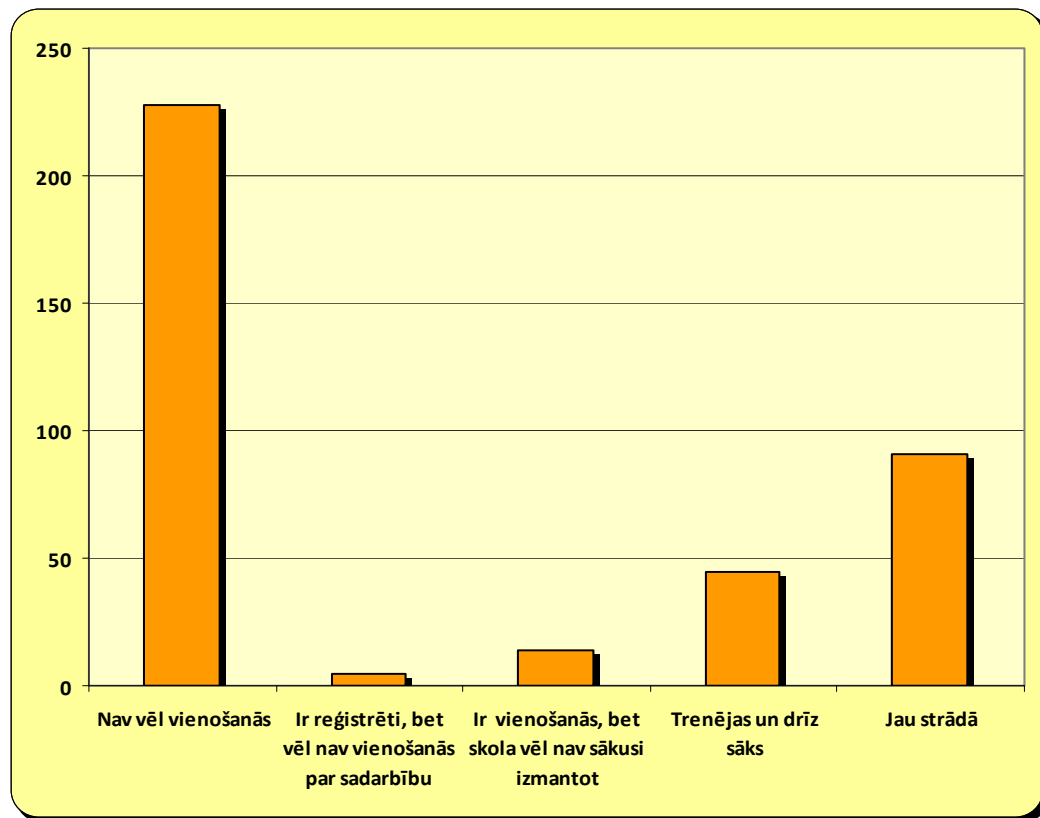

Skolu bibliotēkas un SKOLU ALISE

• Skolas

- Pamatskolas - 200
- Vidusskolas, ģimnāzijas - 250
- Citas - 100

• Skolu bibliotēkas

- Ir skolas bibliotēkas - 350
- Pilnībā funkcijas nodotas publiskajai bibliotēkai - 100
- Citi modeļi