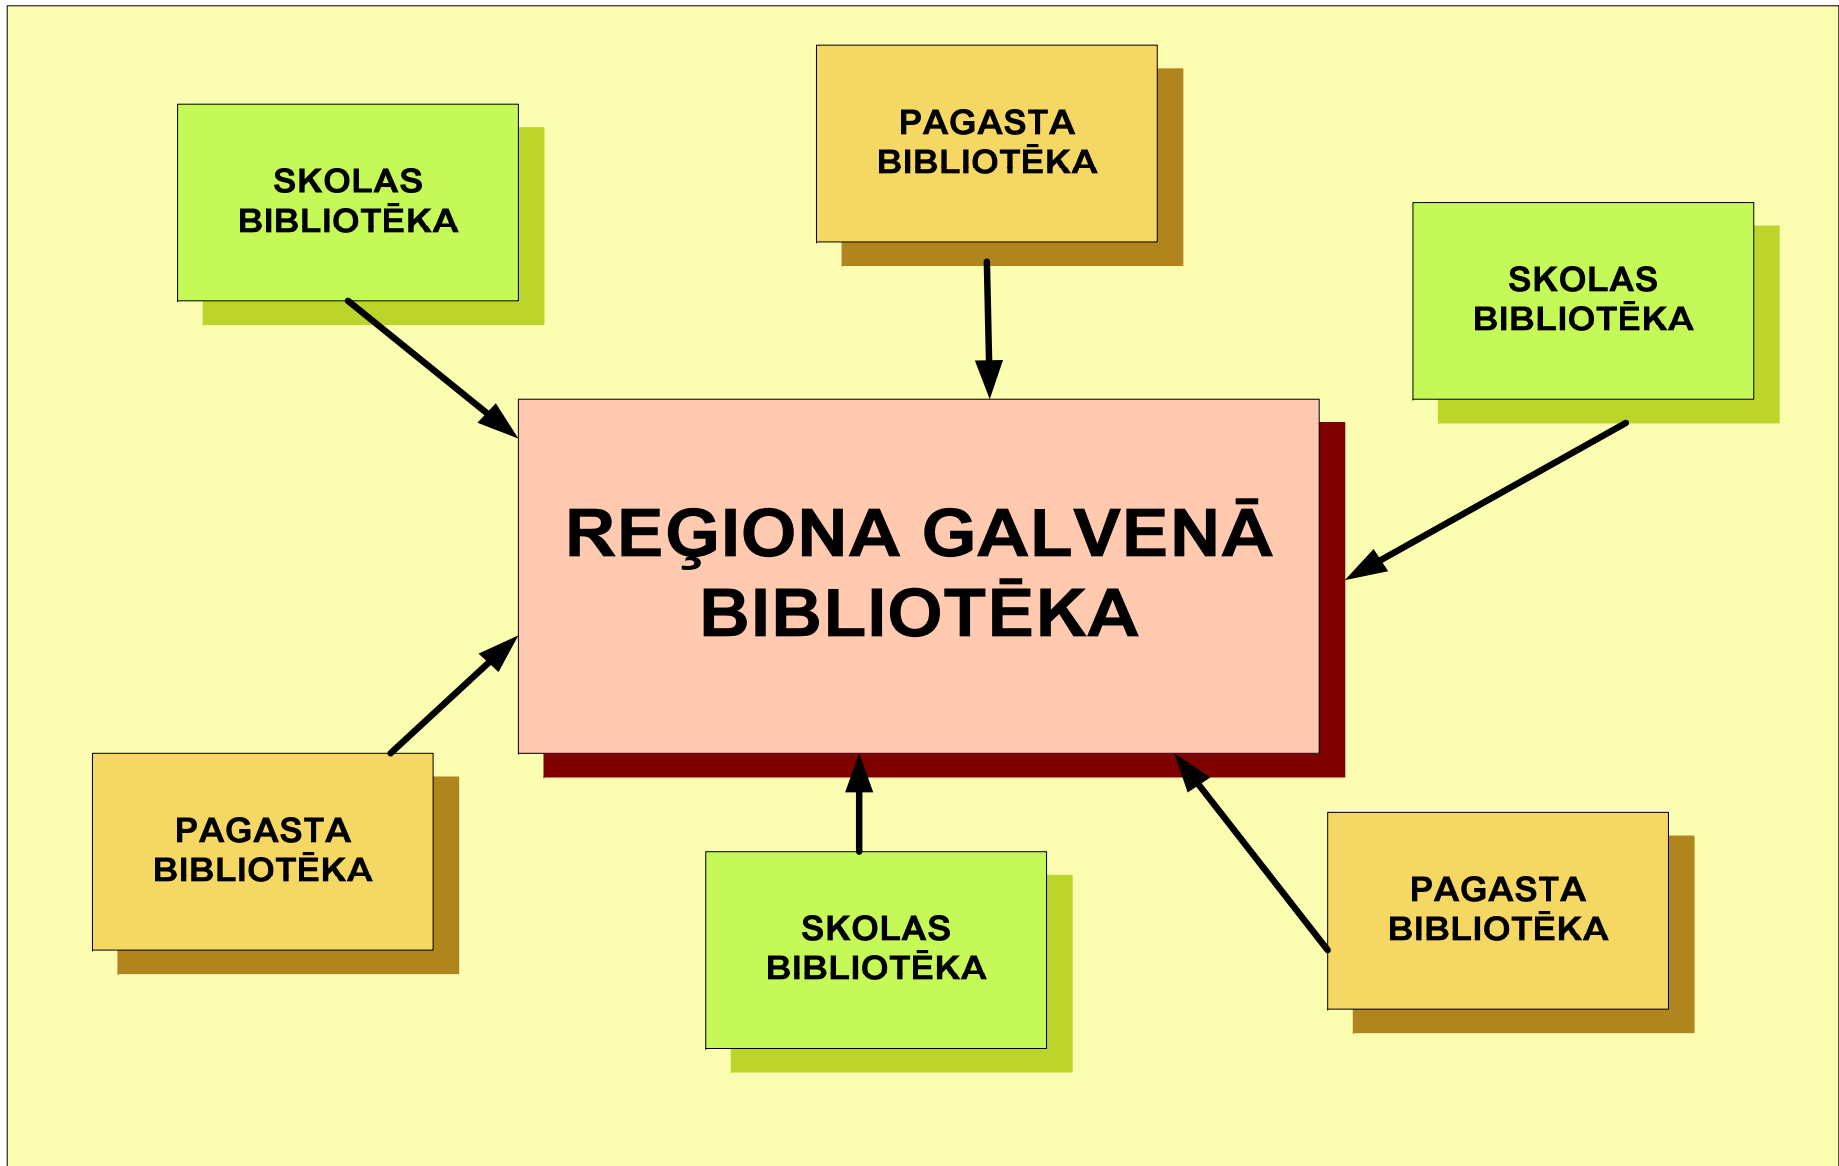

SKOLU ALISE:

apmācība, ieviešana un
sadarbība resursu
veidošanā

Direktoru seminārs, 2009.g. 7.maijā

Reģiona bibliotēku informācijas sistēma

Vienotā informācijas sistēma rajonā

Ko nodrošina SKOLU ALISE?

- Reģiona elektroniskais **KOPKATALOGS internetā**
(t.sk. skolēnu darbi)
- Reģiona vienotais **LASĪTĀJU REĢISTRS**
(t.sk. lasītāju konta statuss)
- Procesi
 - Krājuma veidošana - **KOMPLEKTĒŠANA**
(t.sk. Inventarizācija)
 - Datu apstrāde - **KATALOGIZĀCIJA**
(t.sk. Z39.50)
 - Apkalpošana
 - **CIRKULĀCIJA**
 - (t.sk. MiniGIS jeb *Offline* apkalpošana)

SKOLU ALISE -

SKOLU

bibliotēkām

sadarbībā

ar GALVENO

bibliotēku

Darba grupas darbība

- Aptauja
- BIS funkcionālās prasības
- **Sadarbības modelis**
- **Izmēģinājumprojekts**
- **Sistēmas ieviešanas principi**