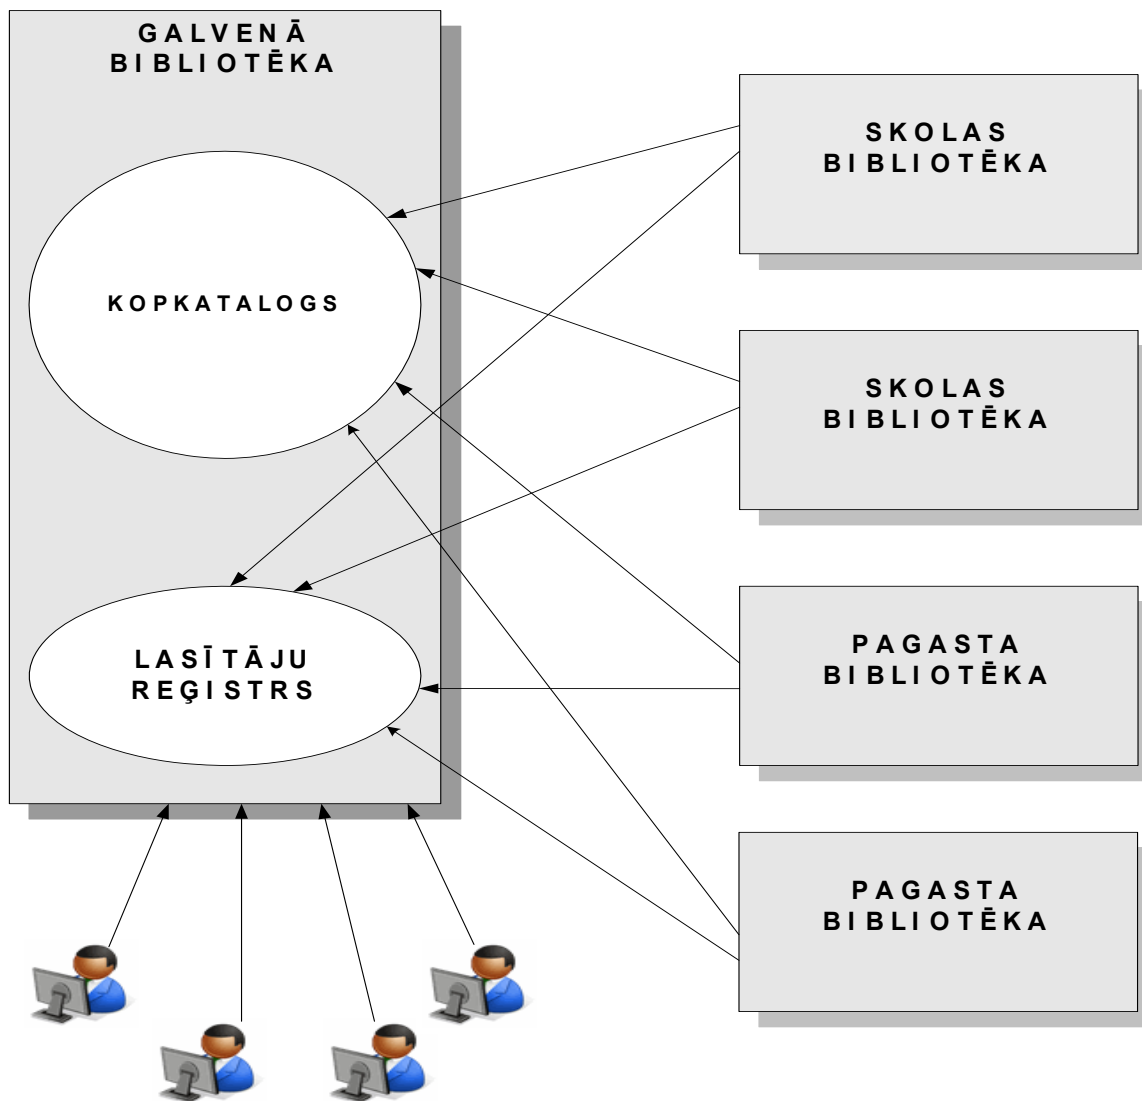

SKOLU ALISE:

apmācība, ieviešana un
sadarbība resursu
veidošanā

Direktoru seminārs, 2009.g. 7.maijā

Reģiona bibliotēku informācijas sistēma

Vienotā informācijas sistēma rajonā

Ko nodrošina SKOLU ALISE?

- Reģiona elektroniskais **KOPKATALOGS internetā**
(t.sk. skolēnu darbi)
- Reģiona vienotais **LASĪTĀJU REĢISTRS**
(t.sk. lasītāju konta statuss)
- Procesi
 - Krājuma veidošana - **KOMPLEKTĒŠANA**
(t.sk. Inventarizācija)
 - Datu apstrāde - **KATALOGIZĀCIJA**
(t.sk. Z39.50)
 - Apkalpošana
 - **CIRKULĀCIJA**
 - (t.sk. MiniGIS jeb *Offline* apkalpošana)

SKOLU ALISE -

SKOLU

bibliotēkām

sadarbībā

ar GALVENO

bibliotēku

Darba grupas darbība

- Aptauja
- BIS funkcionālās prasības
- **Sadarbības modelis**
- **Izmēģinājumprojekts**
- **Sistēmas ieviešanas principi**

Izmēģinājumsprojekts

- **KAD?** -2008 jūlijs-decembris
- **KUR?** - Cēsu rajons un Ventspils rajons

- **leguvumi**
 - SKOLU ALISE testēšana

 - SKOLU ALISE aprobācija skolu bibliotēkās sadarbībā ar reģiona galveno bibliotēku