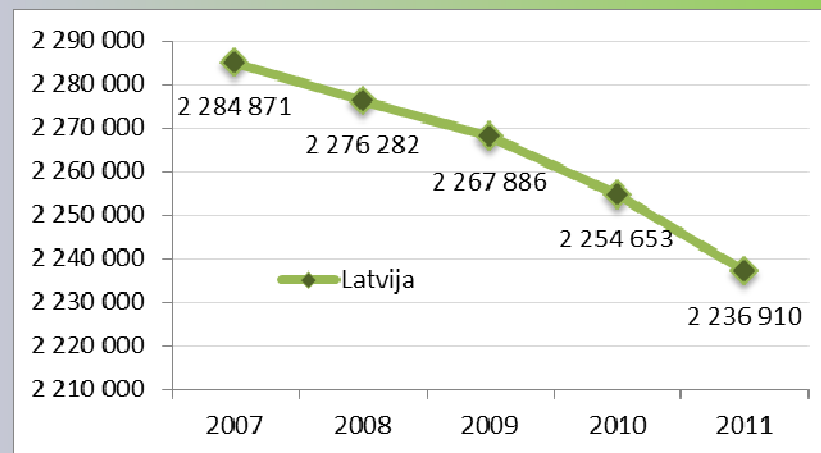

Salaspils novads

*“Mūsu mājas radošai izaugsmei
ziedošā vidē ”*

Ansis Grantiņš
Attīstības daļas vadītājs

Salaspils – augoša pilsēta

Iedzīvotāju skaita dinamika
Salaspils novadā

Iedzīvotāju skaita dinamika Latvijā