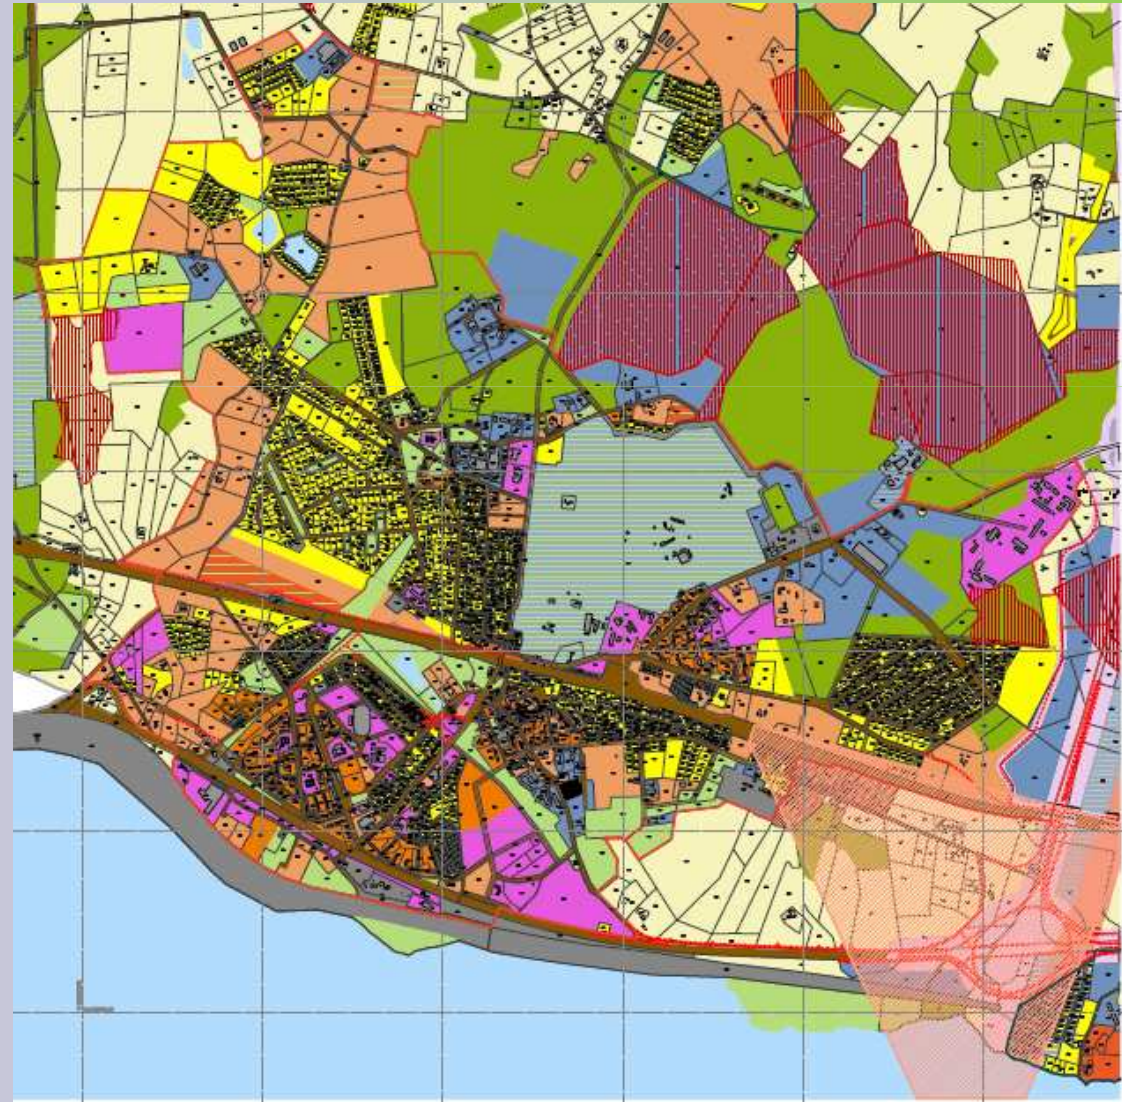

WWW.SALASPILS.LV

ATBALSTA:
SALASPILS NOVADA DOME

Connecting cities
Building successes

Salaspils novada teritorijas plānojums

- Sasaiste ar Attīstības programmu
- Uzņēmējdarbības veicināšana

“Ziedošā vidē”

- atvasināms un saistāms ar sakārtotu, labiekārtotu un estētiski pievilcīgu vidi, kurā dzīvo un darbojas Salaspils novada iedzīvotāji
- ➔ Inženierinfrastruktūras attīstība
- ➔ Iedzīvotājiem nepieciešamo pakalpojumu pieejamības un kvalitātes uzlabošana