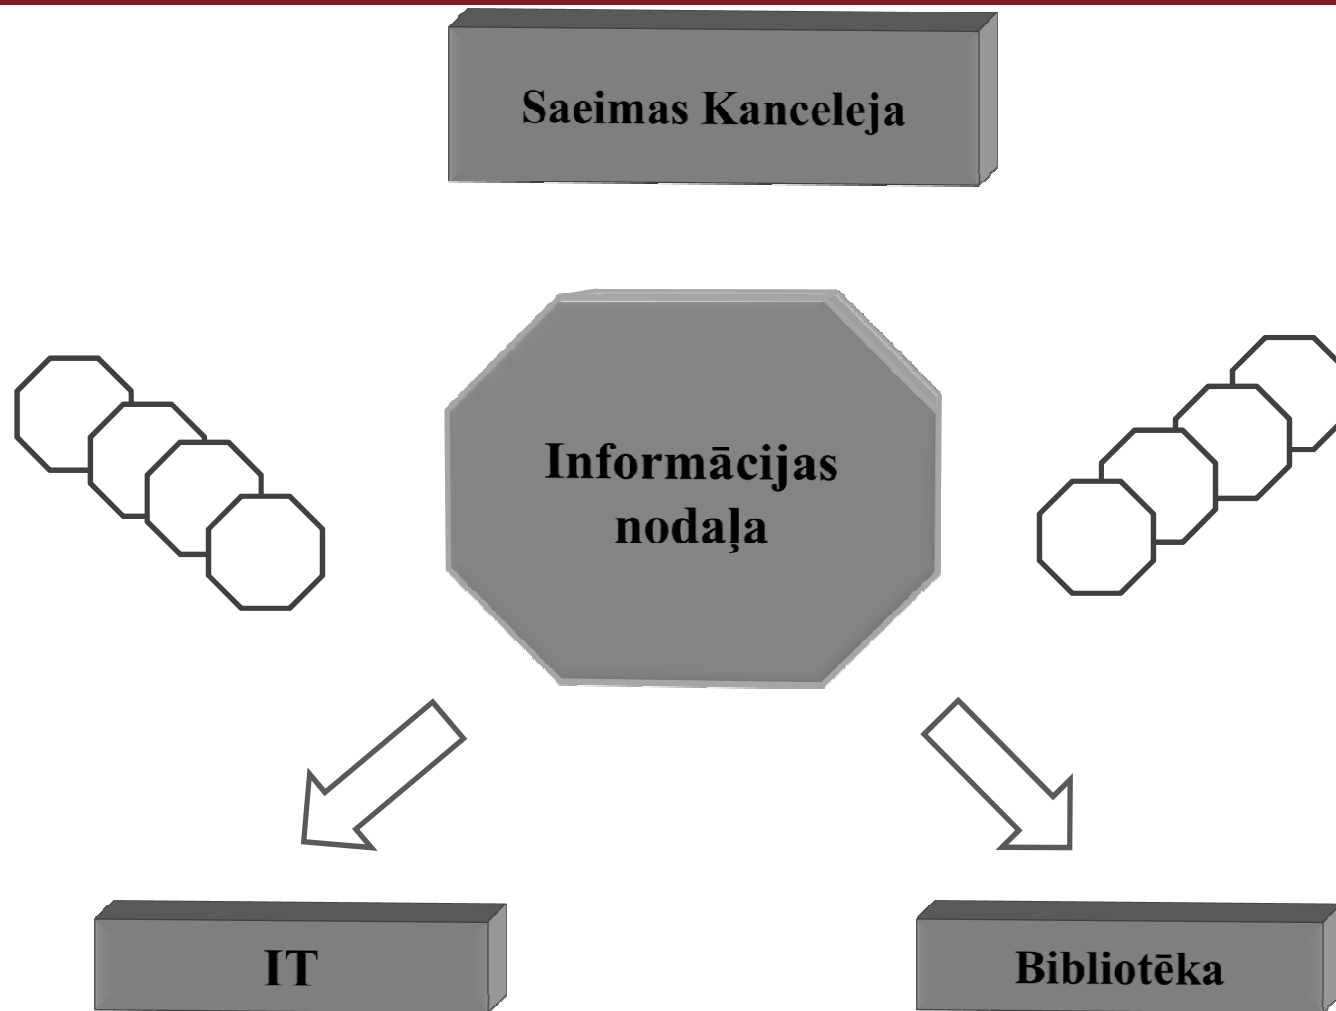

LATVIJAS REPUBLIKAS

SAEIMA

Tādi esam! Saeimas bibliotēka – posms parlamenta informācijas sistēmā

Sarma Šmite
Bibliotēkas vadītāja

SAEIMAS STRUKTŪRA

INFORMĀCIJAS NODAĻAS STRUKTŪRA

SAEIMAS INFORMĀCIJAS SISTĒMA

Kurš nevar dzīvot bez Saeimas informācijas sistēmas?

- 100 deputāti
- 100+ deputātu palīgi
- 300+ personāls
 - administrācija
 - komisiju darbinieki
 - frakciju darbinieki

SAEIMAS INFORMĀCIJAS SISTĒMA

Saeimas informācijas sistēmu veido:

- tehnoloģijas
- programmatūra
- **saturs**
- cilvēki

SAEIMAS IEKŠTĪKLS

The screenshot shows the homepage of the Saeimas Iekštīkls (Saeima Intranet) website. The browser address bar shows the URL <http://kastors.saeima.lv/kastors/index2.html>. The page features a navigation menu with several categories, each with a list of links. The 'Saeimas bibliotēka' link in the 'Ziņas' column is circled in red. Other links include 'Deputāti', 'Likumdošana', 'Saeimas sēde', 'Aktualitātes', and 'Par mums'. The page also includes a header with the title 'Saeimas iekštīkls' and the website URL 'www.saeima.lv'. A sidebar on the left contains 'Aktuālā informācija' with several news items. The bottom of the page has a footer with the email address 'Komentāri: irenak@saeima.lv' and a system tray showing the date and time as 15:47 on 15.05.2013.