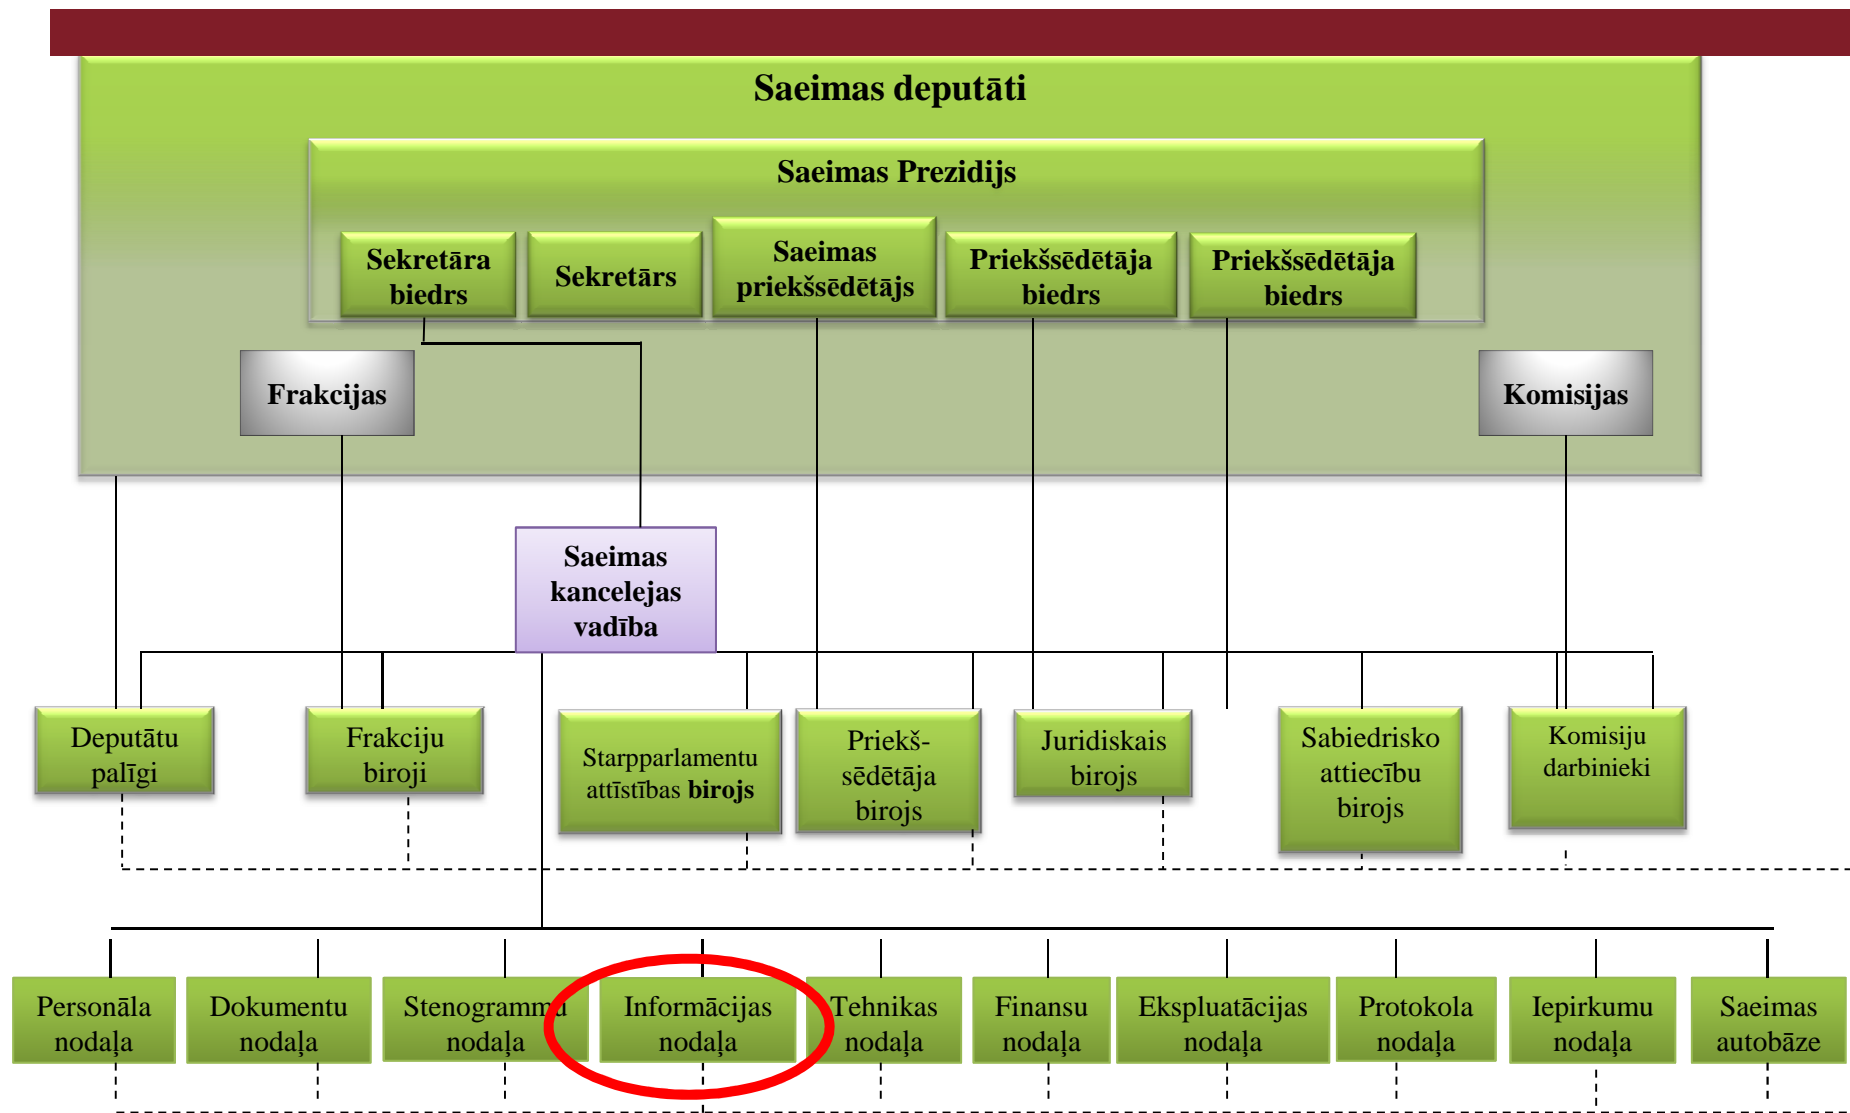

LATVIJAS REPUBLIKAS

SAEIMA

Tādi esam! Saeimas bibliotēka – posms parlamenta informācijas sistēmā

Sarma Šmite
Bibliotēkas vadītāja

SAEIMAS STRUKTŪRA

INFORMĀCIJAS NODAĻAS STRUKTŪRA

SAEIMAS INFORMĀCIJAS SISTĒMA

Kurš nevar dzīvot bez Saeimas informācijas sistēmas?

- 100 deputāti
- 100+ deputātu palīgi
- 300+ personāls
 - administrācija
 - komisiju darbinieki
 - frakciju darbinieki

SAEIMAS INFORMĀCIJAS SISTĒMA

Saeimas informācijas sistēmu veido:

- tehnoloģijas
- programmatūra
- **saturs**
- cilvēki

SAEIMAS IEKŠTĪKLS

The screenshot shows the homepage of the Saeimas Iekštīkls (Saeima Intranet) website. The browser address bar shows the URL <http://kastors.saeima.lv/kastors/index2.html>. The page features a navigation menu with several categories, each with a list of links. The 'Saeimas bibliotēka' link in the 'Ziņas' column is circled in red. Other links include 'Deputāti', 'Likumdošana', 'Saeimas sēde', 'Aktualitātes', and 'Par mums'. The page also includes a header with the title 'Saeimas iekštīkls' and the website URL 'www.saeima.lv'. A sidebar on the left contains 'Aktuālā informācija' with several news items. The bottom of the page has a footer with the email address 'Komentāri: irenak@saeima.lv' and a system tray showing the date and time as 15:47 on 15.05.2013.