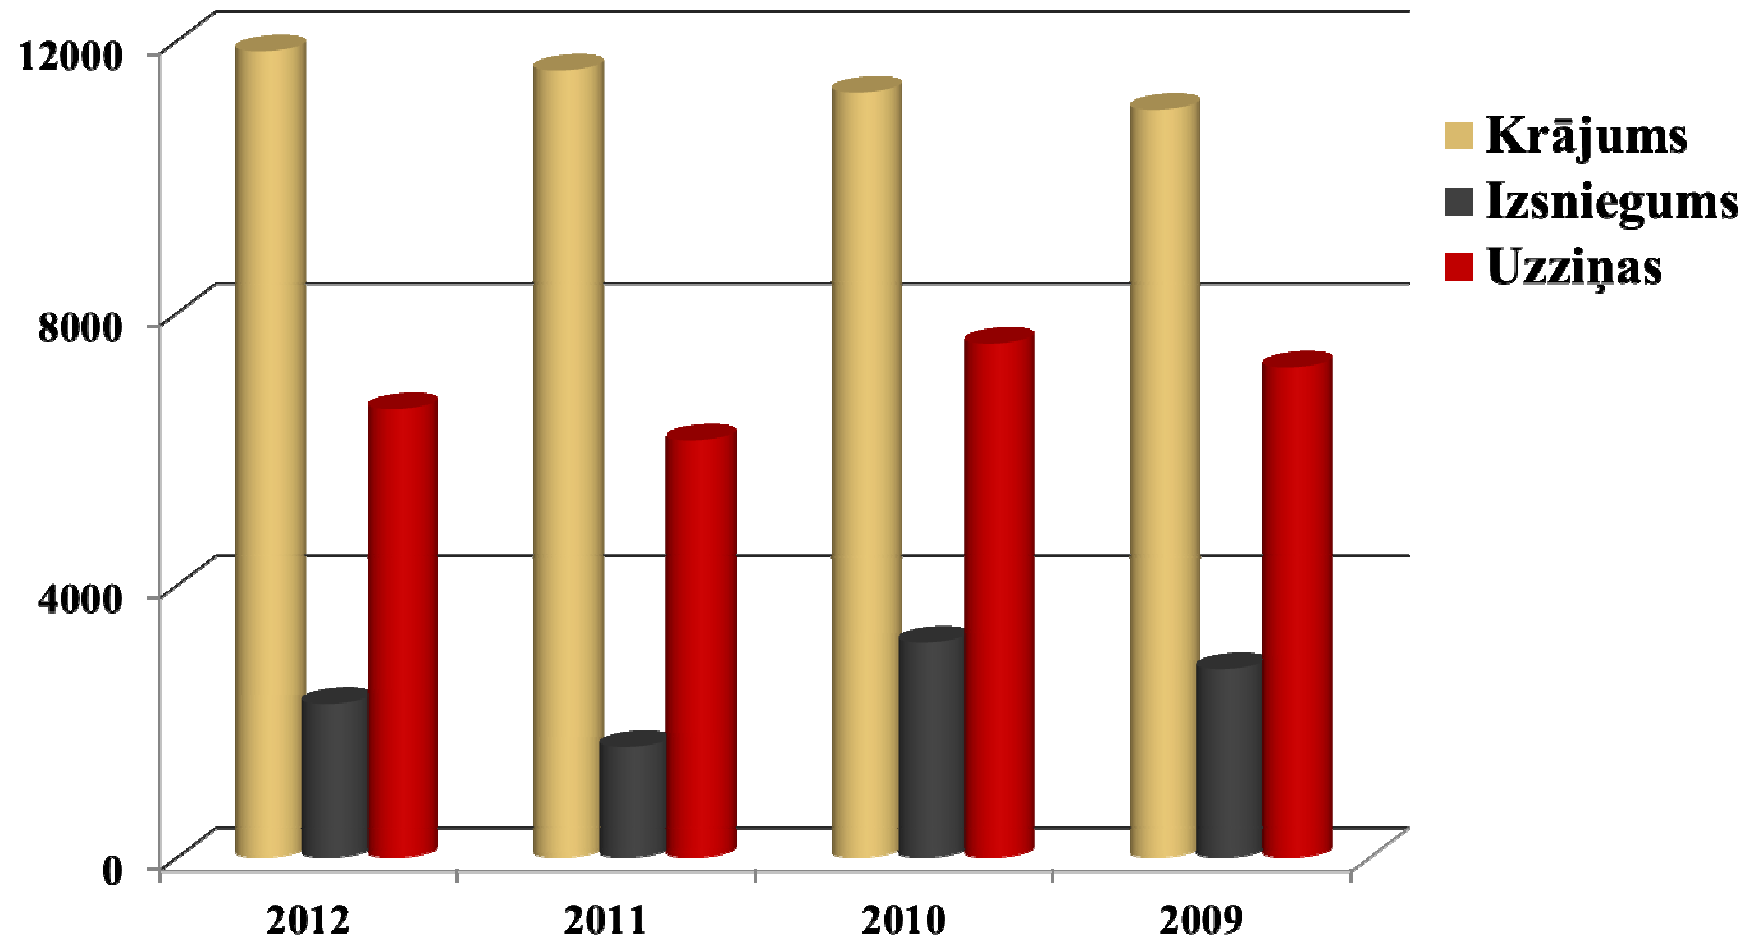

BIBLIOTĒKAS PAKALPOJUMI