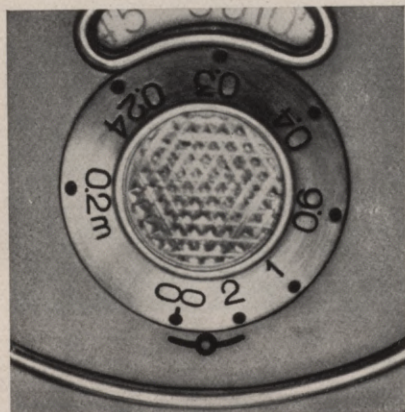

AUTOMATISKA FILTRA IZSLĒGŠANA
NEKAD TO NEVA'R AIZMIRST

Ar pirksta galu

ŠO JAUNVEIDA POGU
IESTĀDA IZGAISMOŠA-
NAS LAIKAM NO $1/2$ — $1/1000$
SEKUNDES

TĀPAT UZ »B« UN »T« LAIKA
UZŅĒMUMIEM

Vienīgi ja Jūs

UZŅEMAT **TUVĀKI** PAR
4 METRIEM JŪS LIETOJAT
ŠO POGU