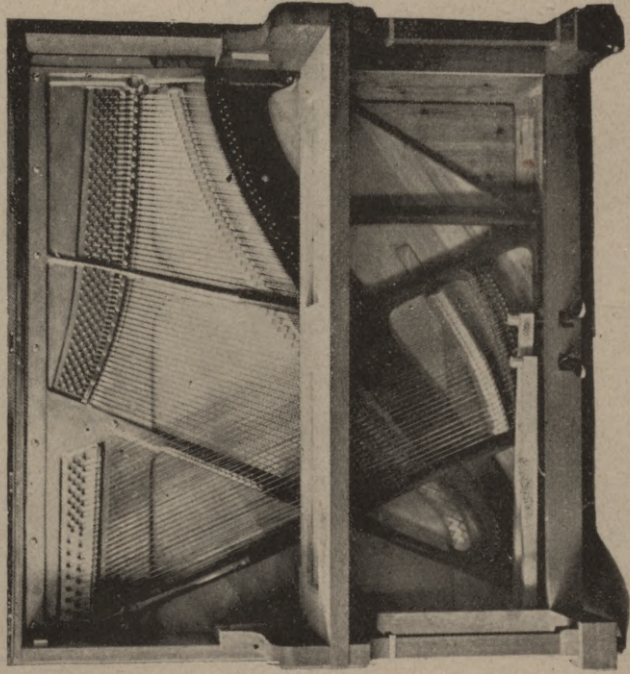

Alfreds Kļaviņš, Rīgā.

Modelis K.

Iekšējais skats.