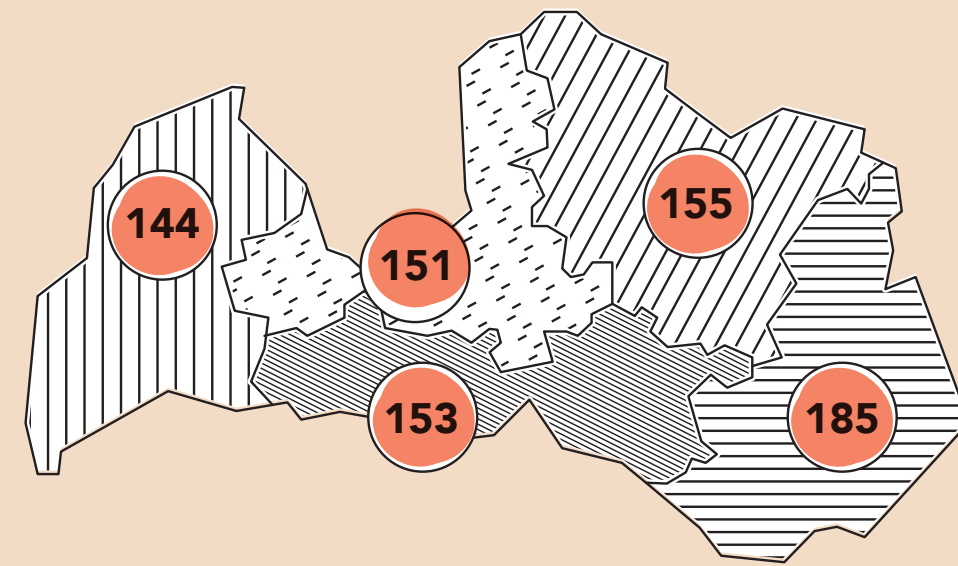

Publisko bibliotēku apaļā galda diskusijas

2017

788
pašvaldību
publiskās
bibliotēkas

darbinieku
kopskaits

2 085

bibliotekārie
darbinieki

1 659

1 759
pilnā slodzē