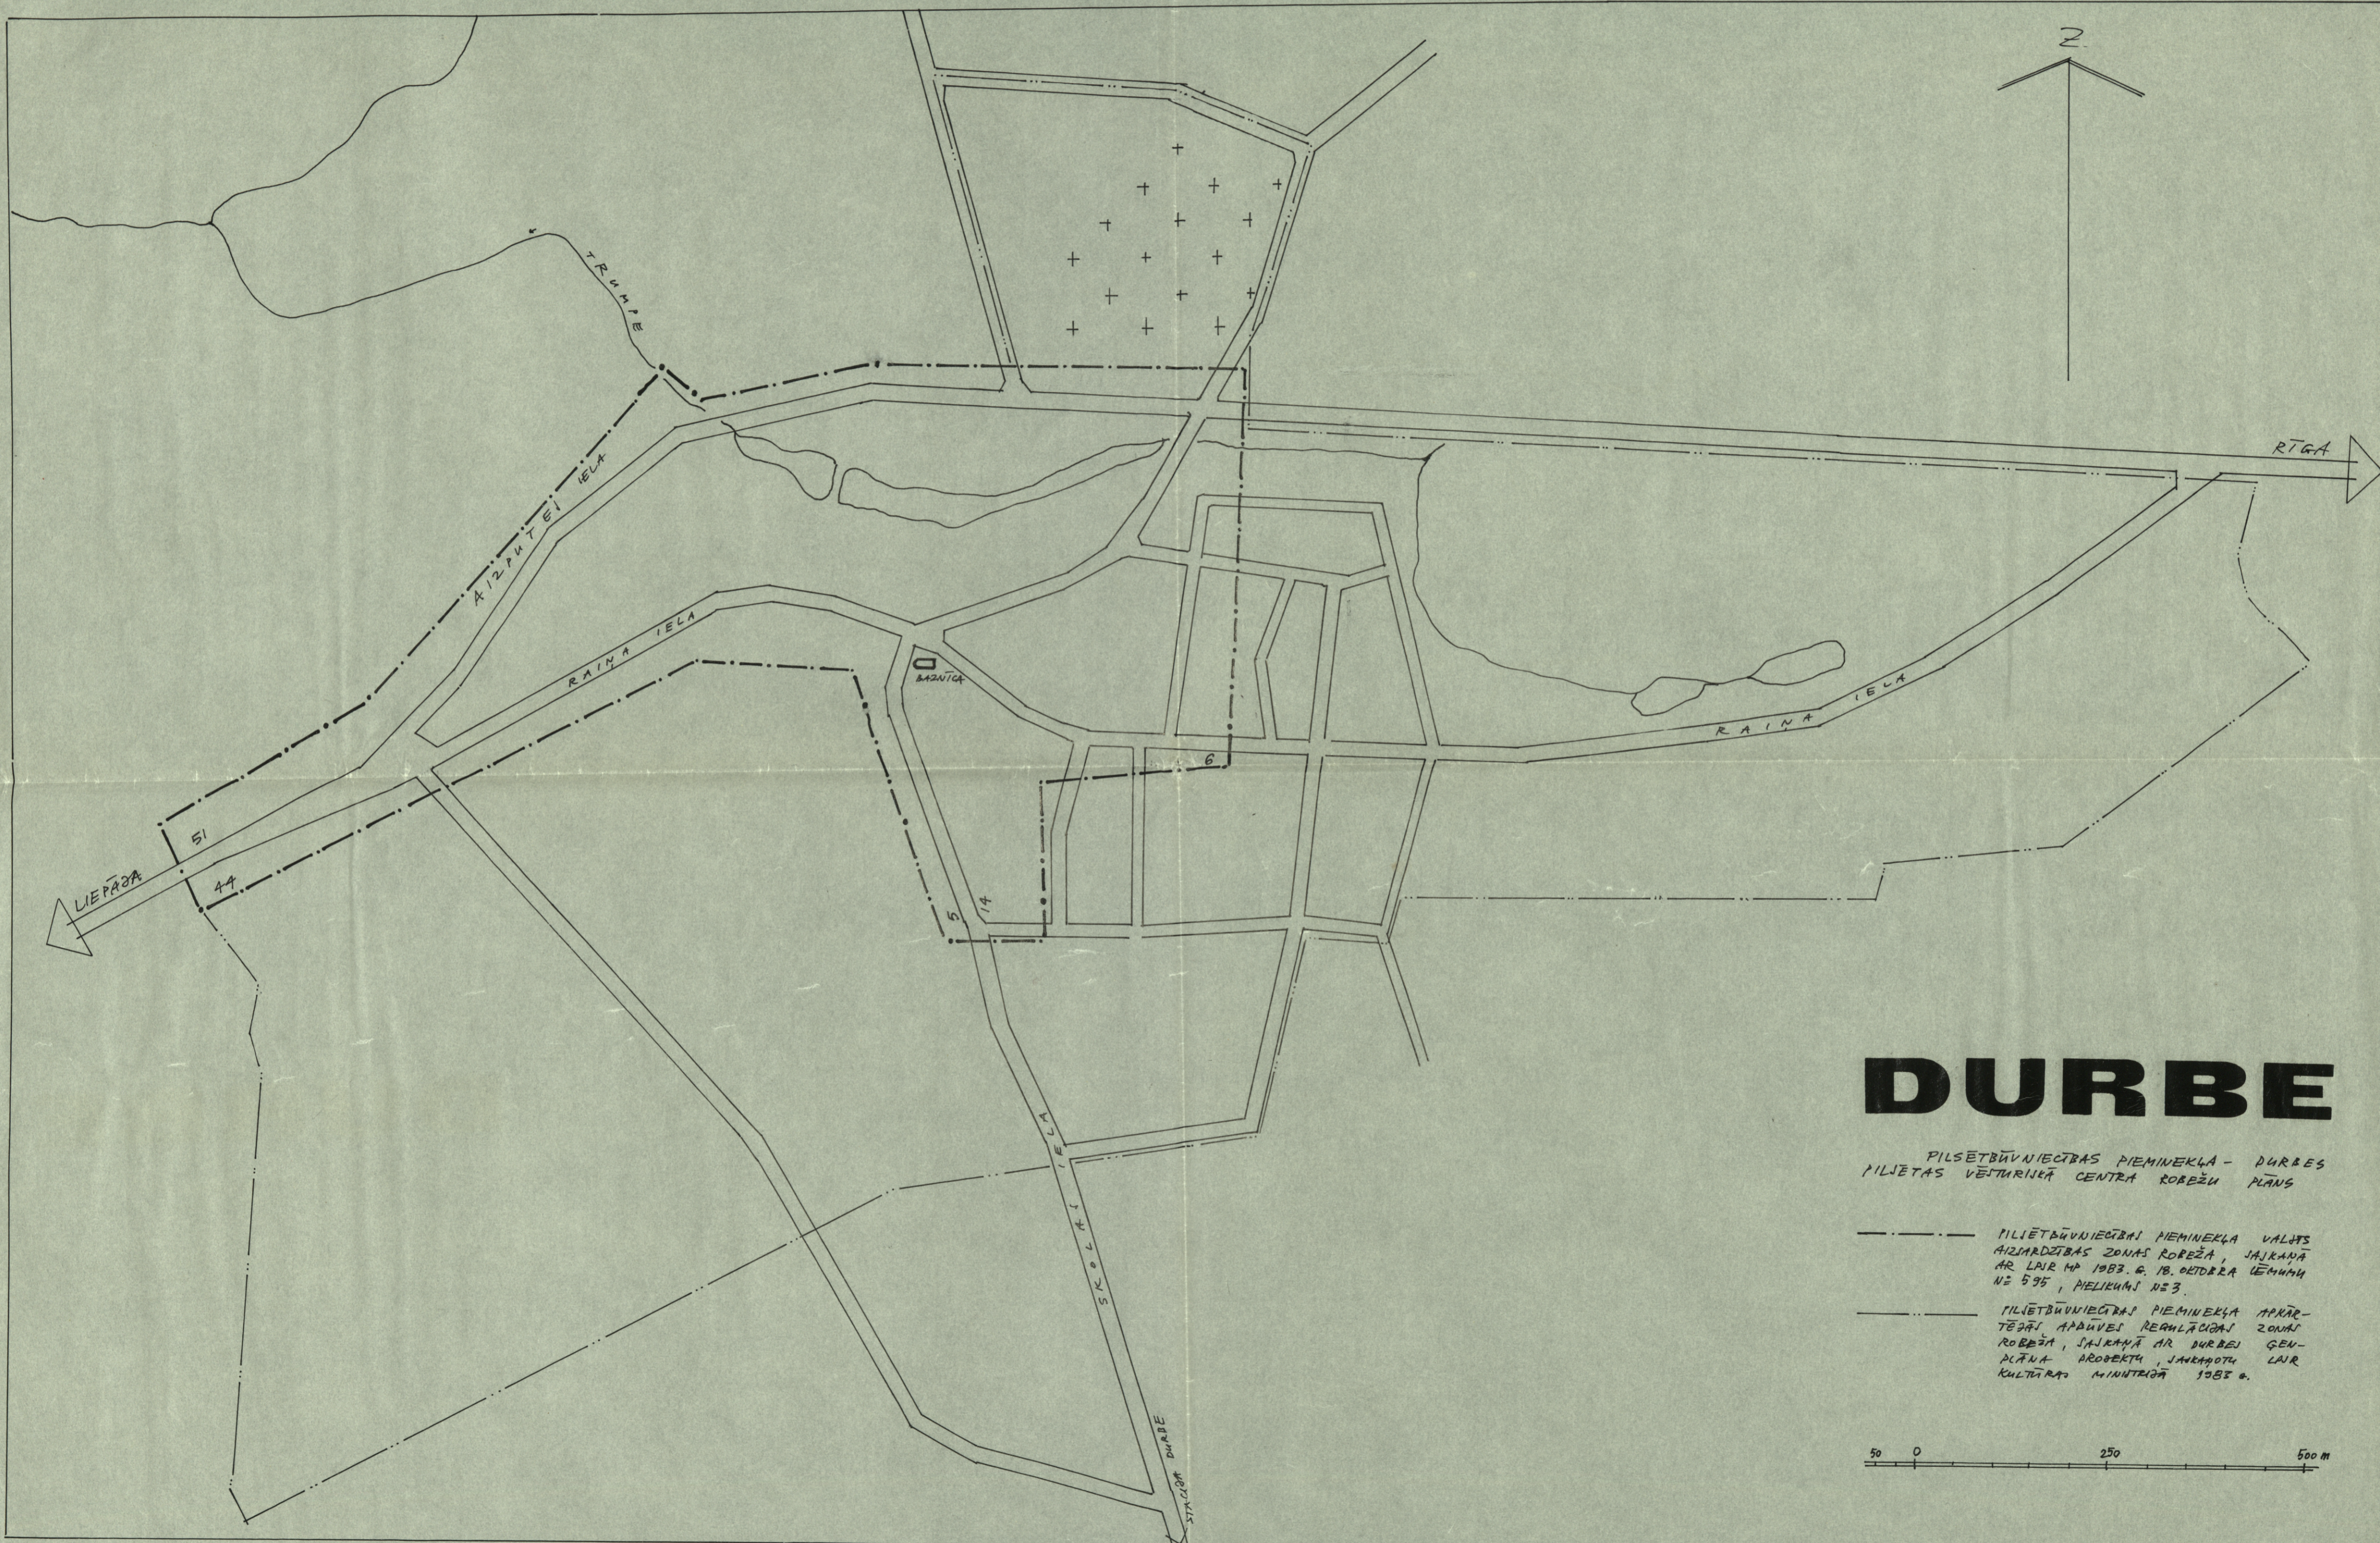

08

Durbe
Vēsturiskais centrs

PDC + KM

Liepājas raj.

Lietas Nr.: 08 - 04 - III - 27 - D - 1715

DURBE

PILĒTBŪVNIECĪBAS PIEMINEKĻA - DURBES
 PILĒTAS VĒSTURISKĀ CENTRĀ ROBĒŽU PLĀNS

- PILĒTBŪVNIECĪBAS PIEMINEKĻA VALSTS
 AIZMARDZĪBAS ZONAS ROBĒŽĀ, SAJKARĀ
 AR LAIR Nr 1983. G. 18. OKTOBĒRA ĒMĒMĀN
 Nr 595, MELIKUMS Nr 3.
- PILĒTBŪVNIECĪBAS PIEMINEKĻA APKĀR-
 TĒRĪ APDŪVES KĀRLĀCĪBAS ZONAS
 ROBĒŽĀ, SAJKARĀ AR DURBES ĢEN-
 PLĀNA AROBERTU, SAJKAROTU LAIR
 KULTŪRA MINISTRIJĀ 1983. G.