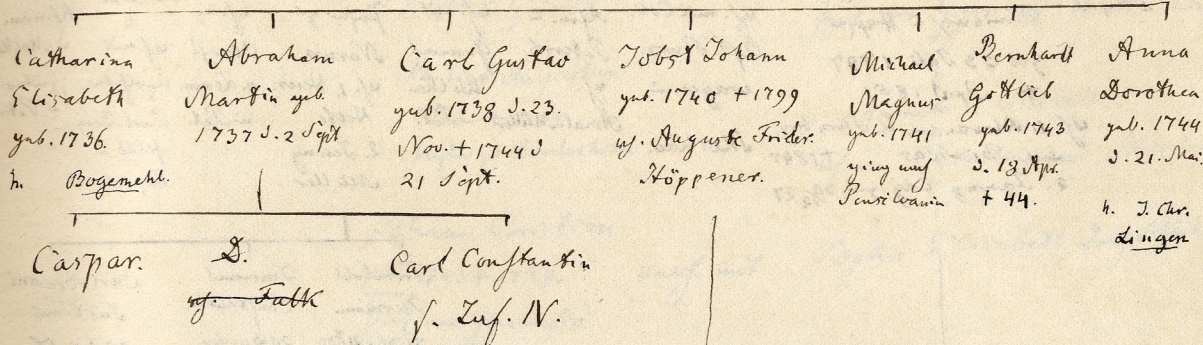

Nicolaus Hunnius,

Theol. Dr. u. Superintendent zu Lübeck,

geb. 11 Juli 1585 + 1643

uf. mit Kettenbach, Th. von Ernst

Kettenbach, Dr. med. u. prof.

Aegidius
Ernst
geb. 1614
+ zu Königsberg als Hübsch
1634.

Sabina
+ 1643
uf. mit Peter
Rehtinder
Dr. Theol.
u. Superintendent
denk zu Lüneburg

Anna
Maria
+ 1623.

Anna Margaretha
geb. 1625 + 1660
uf. 1. Heinrich Schlüter
2. Joh. Pütter.
Lehrerin in
Lübeck. u.
für Wohnung in
Tesdorff, Lüneburg
u. v. d. Hude etc.

Maria
geb. 1628
+ 1662
wuf.
Martin
Bolte.

Martyr. von Scavor Lüneburg
u. Lübeck.

1615 uuf. in Tübingen uuf. Professor
Hunnus. v. Brongius. Lex. fab
v. Brongius. Th. III, P. 28.

1863 Pastor Hunnius in Groß-Mün.
Leipzig bei Weimar. v. Mün.
[v. d. J. 1863 No. 5.

Carl Magnus Hunnius + 1745

um 1722 uuf. Reval mit Gustaf v. W. Th. Bruil

uf. Cathar. Marie Faber + 1748.

Johann Reinhold
geb. 1806 + 1877
Pastor zu Karris uuf Oerel
uf. Gahlbäck