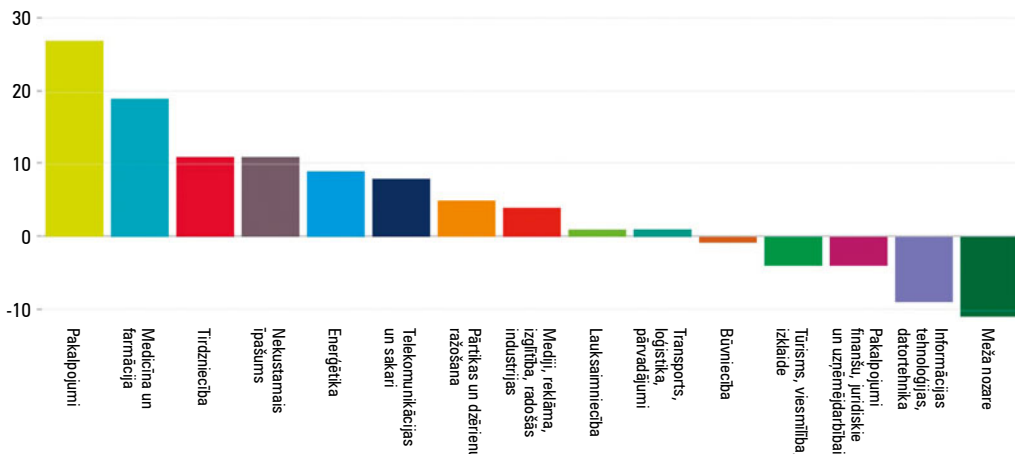

AIZKRAUKLES APKAIMES UZŅĒMĒJDARBĪBAS VIDES ANALĪZE

2019. gada neto apgrozījuma īpatsvars Aizkraukles apkaimē

Datu vizualizācija
sadarbībā ar Data
Visualisation
Software Lab
zomcharts

2019. gada apgrozījuma pieaugums %-tos Aizkraukles apkaimē