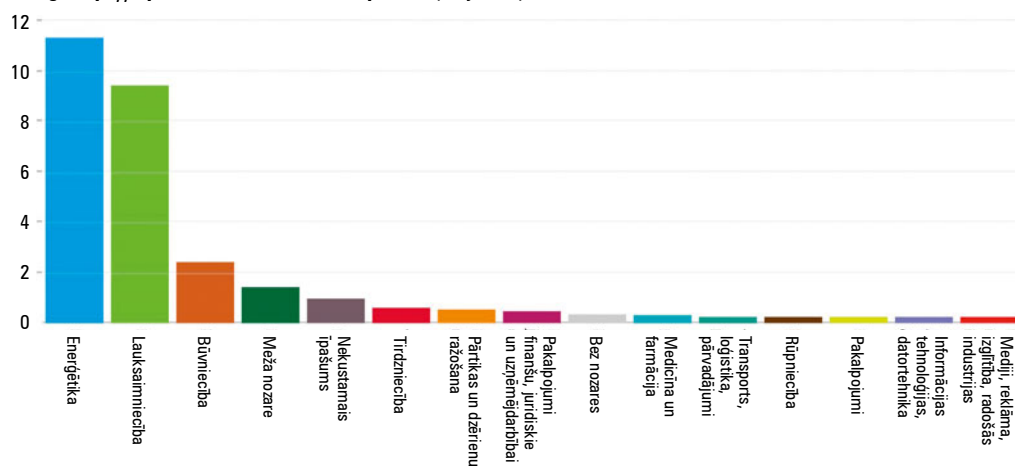

2019. gada peļņa pa nozarēm Aizkraukles apkaimē (milj. EUR)