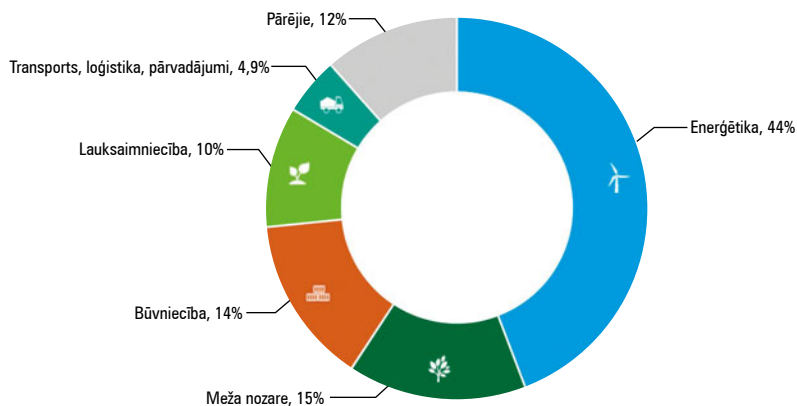

AIZKRAUKLES APKAIMES UZŅĒMĒJDARBĪBAS VIDES ANALĪZE

2019. gada neto apgrozījuma īpatsvars Aizkraukles apkaimē

Datu vizualizācija
sadarbībā ar Data
Visualisation
Software Lab
zomcharts

2019. gada apgrozījuma pieaugums %-tos Aizkraukles apkaimē