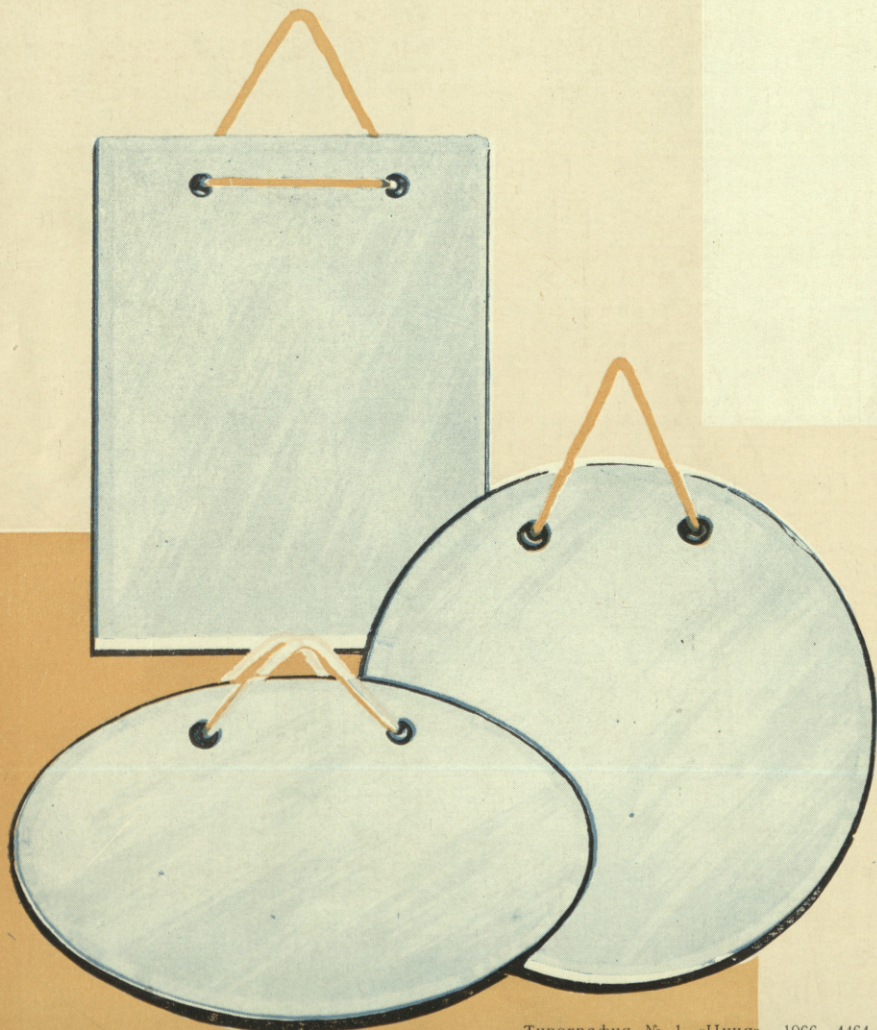

ЗЕРКАЛО ФИГУРНОЕ

119/2-Лат.	38×53	10-50
------------	-------	-------

ЗЕРКАЛА НАСТЕННЫЕ НА ШНУРЕ

Артикул	Размер в см	Цена 1 с. в руб.
---------	----------------	---------------------

ЗЕРКАЛО ПРЯМОУГОЛЬНОЕ

119/12-Лат.	30×40	5-40
-------------	-------	------

Артикул	2201	2202	2203	2205
Размер в см	10×15	15×20	20×25	25×30
Цена 1 с. в руб.	1-20	2-00	3-00	4-30

ЗЕРКАЛА НАСТЕННЫЕ

Артикул	Размер в см	Цена 1 с. в руб.
---------	----------------	---------------------

0320024012

The image features a minimalist abstract design on a light yellow background. A large, dark blue, tilted rectangular shape overlaps with a smaller, light yellow, rounded rectangular shape. The overlapping area creates a complex geometric pattern. The text is positioned in the upper right quadrant of the page.