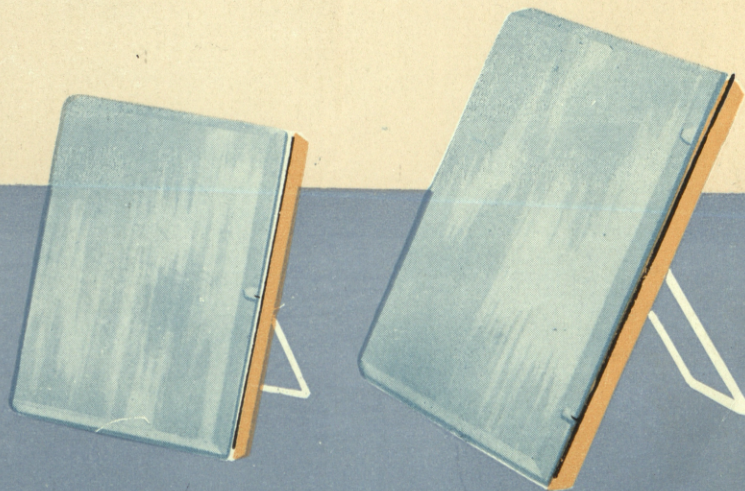

ЗЕРКАЛА НАСТОЛЬНЫЕ

Артикул	2201	2202	2203	2205
Размер в см	10×15	15×20	20×25	25×30
Цена 1 с. в руб.	1-20	2-00	3-00	4-30