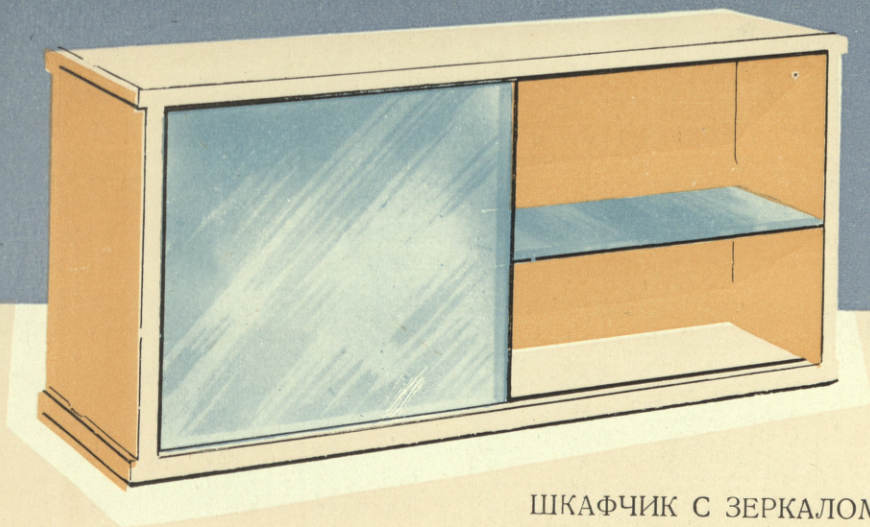

ШКАФЧИК С ЗЕРКАЛОМ
37,4×73,0 см
(размер зеркала 35×35 см)