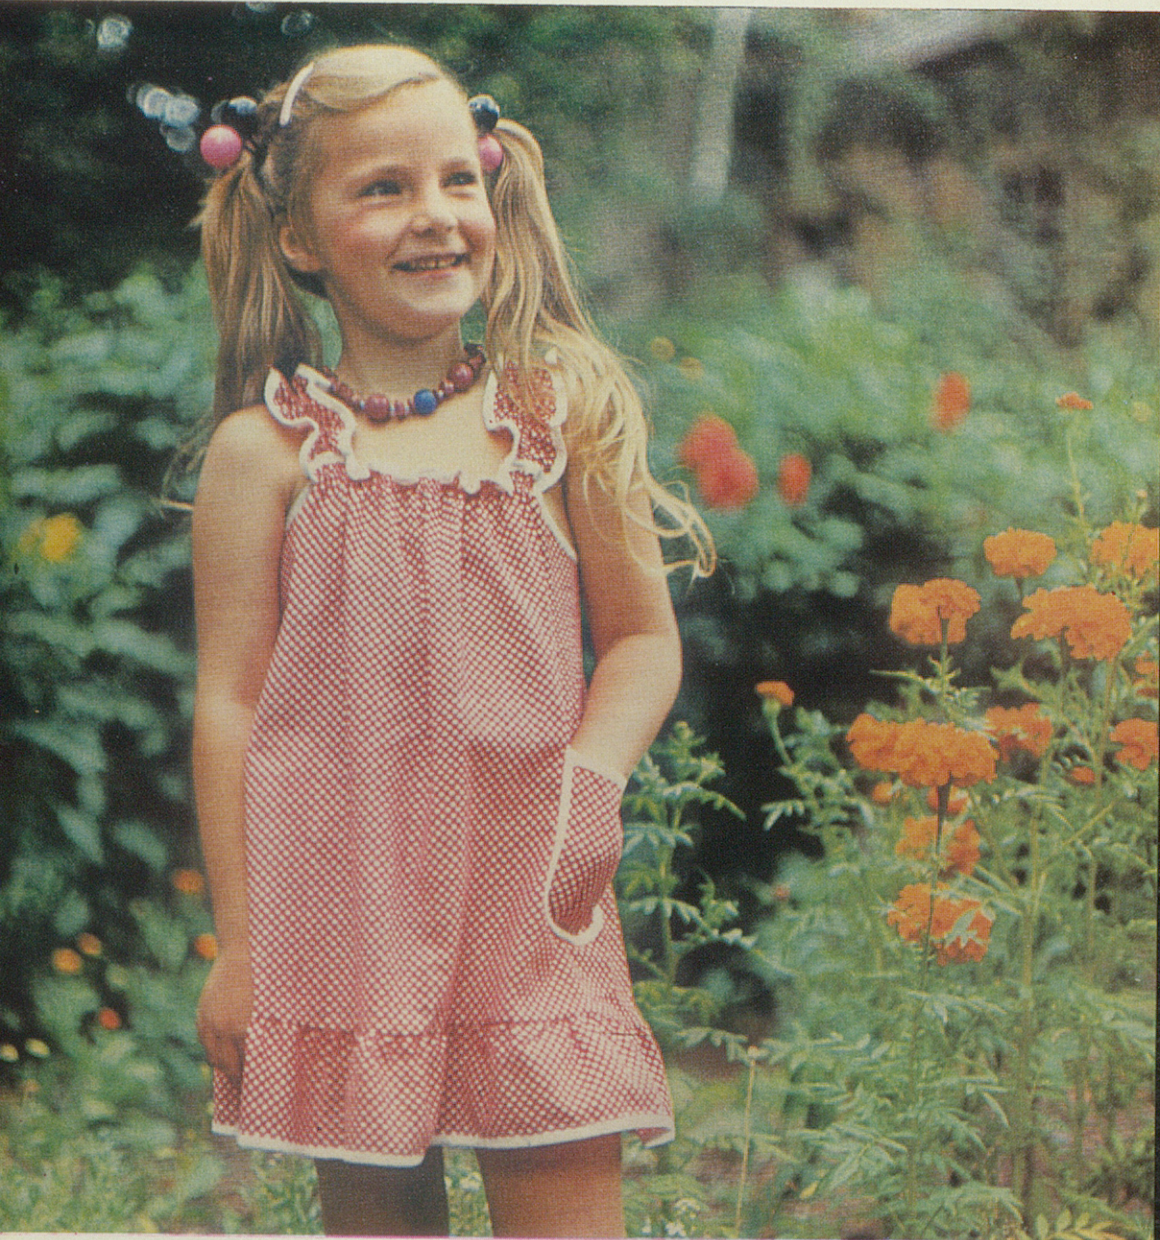

MĀKSLINIECISKĀS GALANTĒRIJAS FABRIKA

Vija Lāča Latv. PSR
VALSTS BIBLIOTEKA
88 —

„Lielupe”