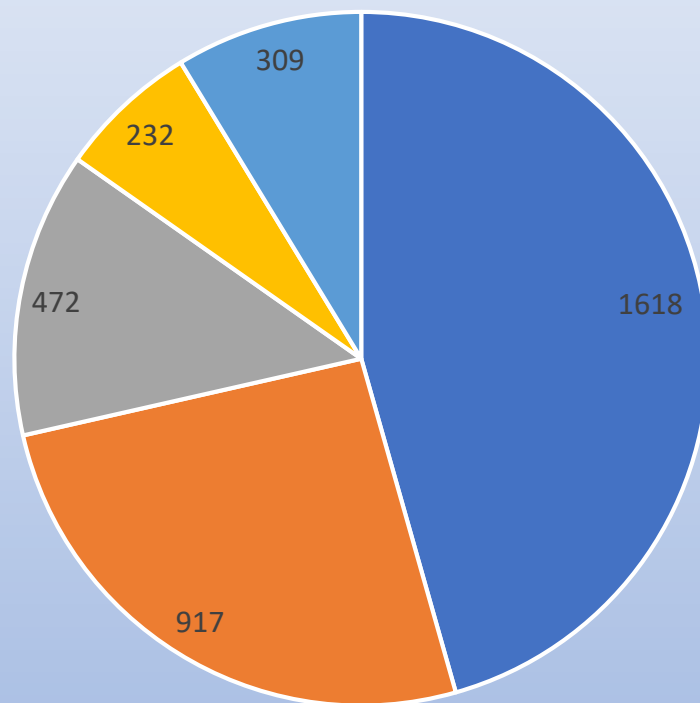

BZ fiziskais krājums: 3 548 (16.12.2021.)

Izdevumu veidi

BZ fiziskais krājums: 3 548 (16.12.2021.)

Valodas

■ Latviešu ■ Angļu ■ Krievu ■ Vācu ■ Citas

Elektroniskie profesionālie resursi bibliotekāriem

- Vadlīnijas, metodiskie un konsultatīvie izdevumi
 - Sanāksmju, konferenču un semināru materiāli
 - Izdevumi bibliotekāriem
 - Bibliotēku gada pārskati
 - Jauniegvumu saraksti u.c.
-
- Abonētās datubāzes
 - Digitālā bibliotēka