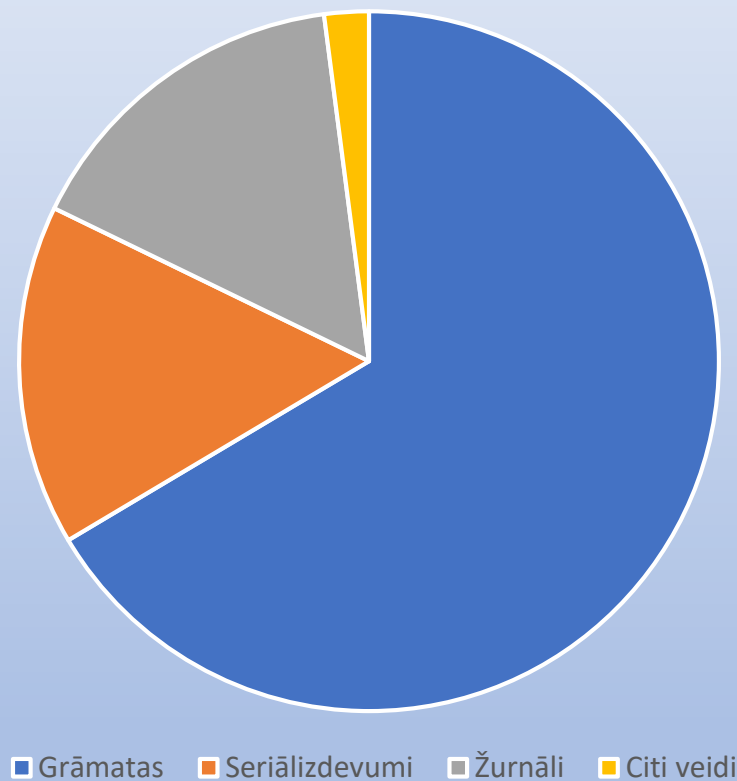

BZ fiziskais krājums: 3 548 (16.12.2021.)

Izdevumu veidi