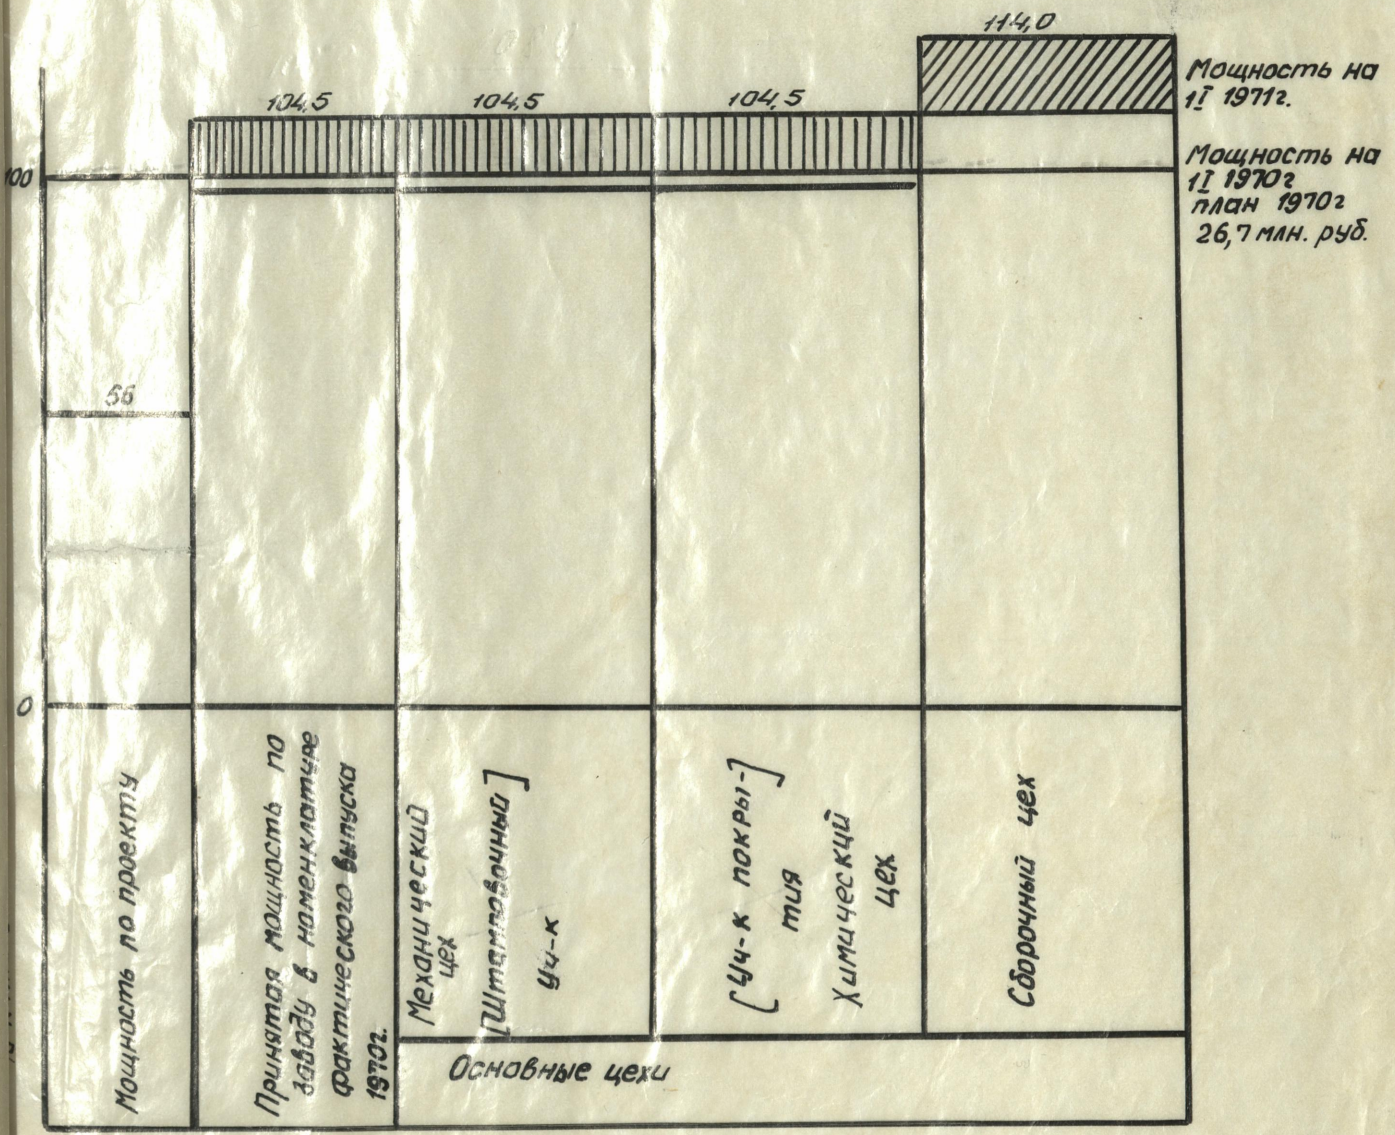

Диаграмма
 изменения производственных мощностей за 1970 год по основным
 цехам и в целом по предприятию п/я А-7442
 по светотехническому оборудованию:

Гл. технолог:

[Handwritten Signature]
 22. I. 71.

/Б. Брумелис/