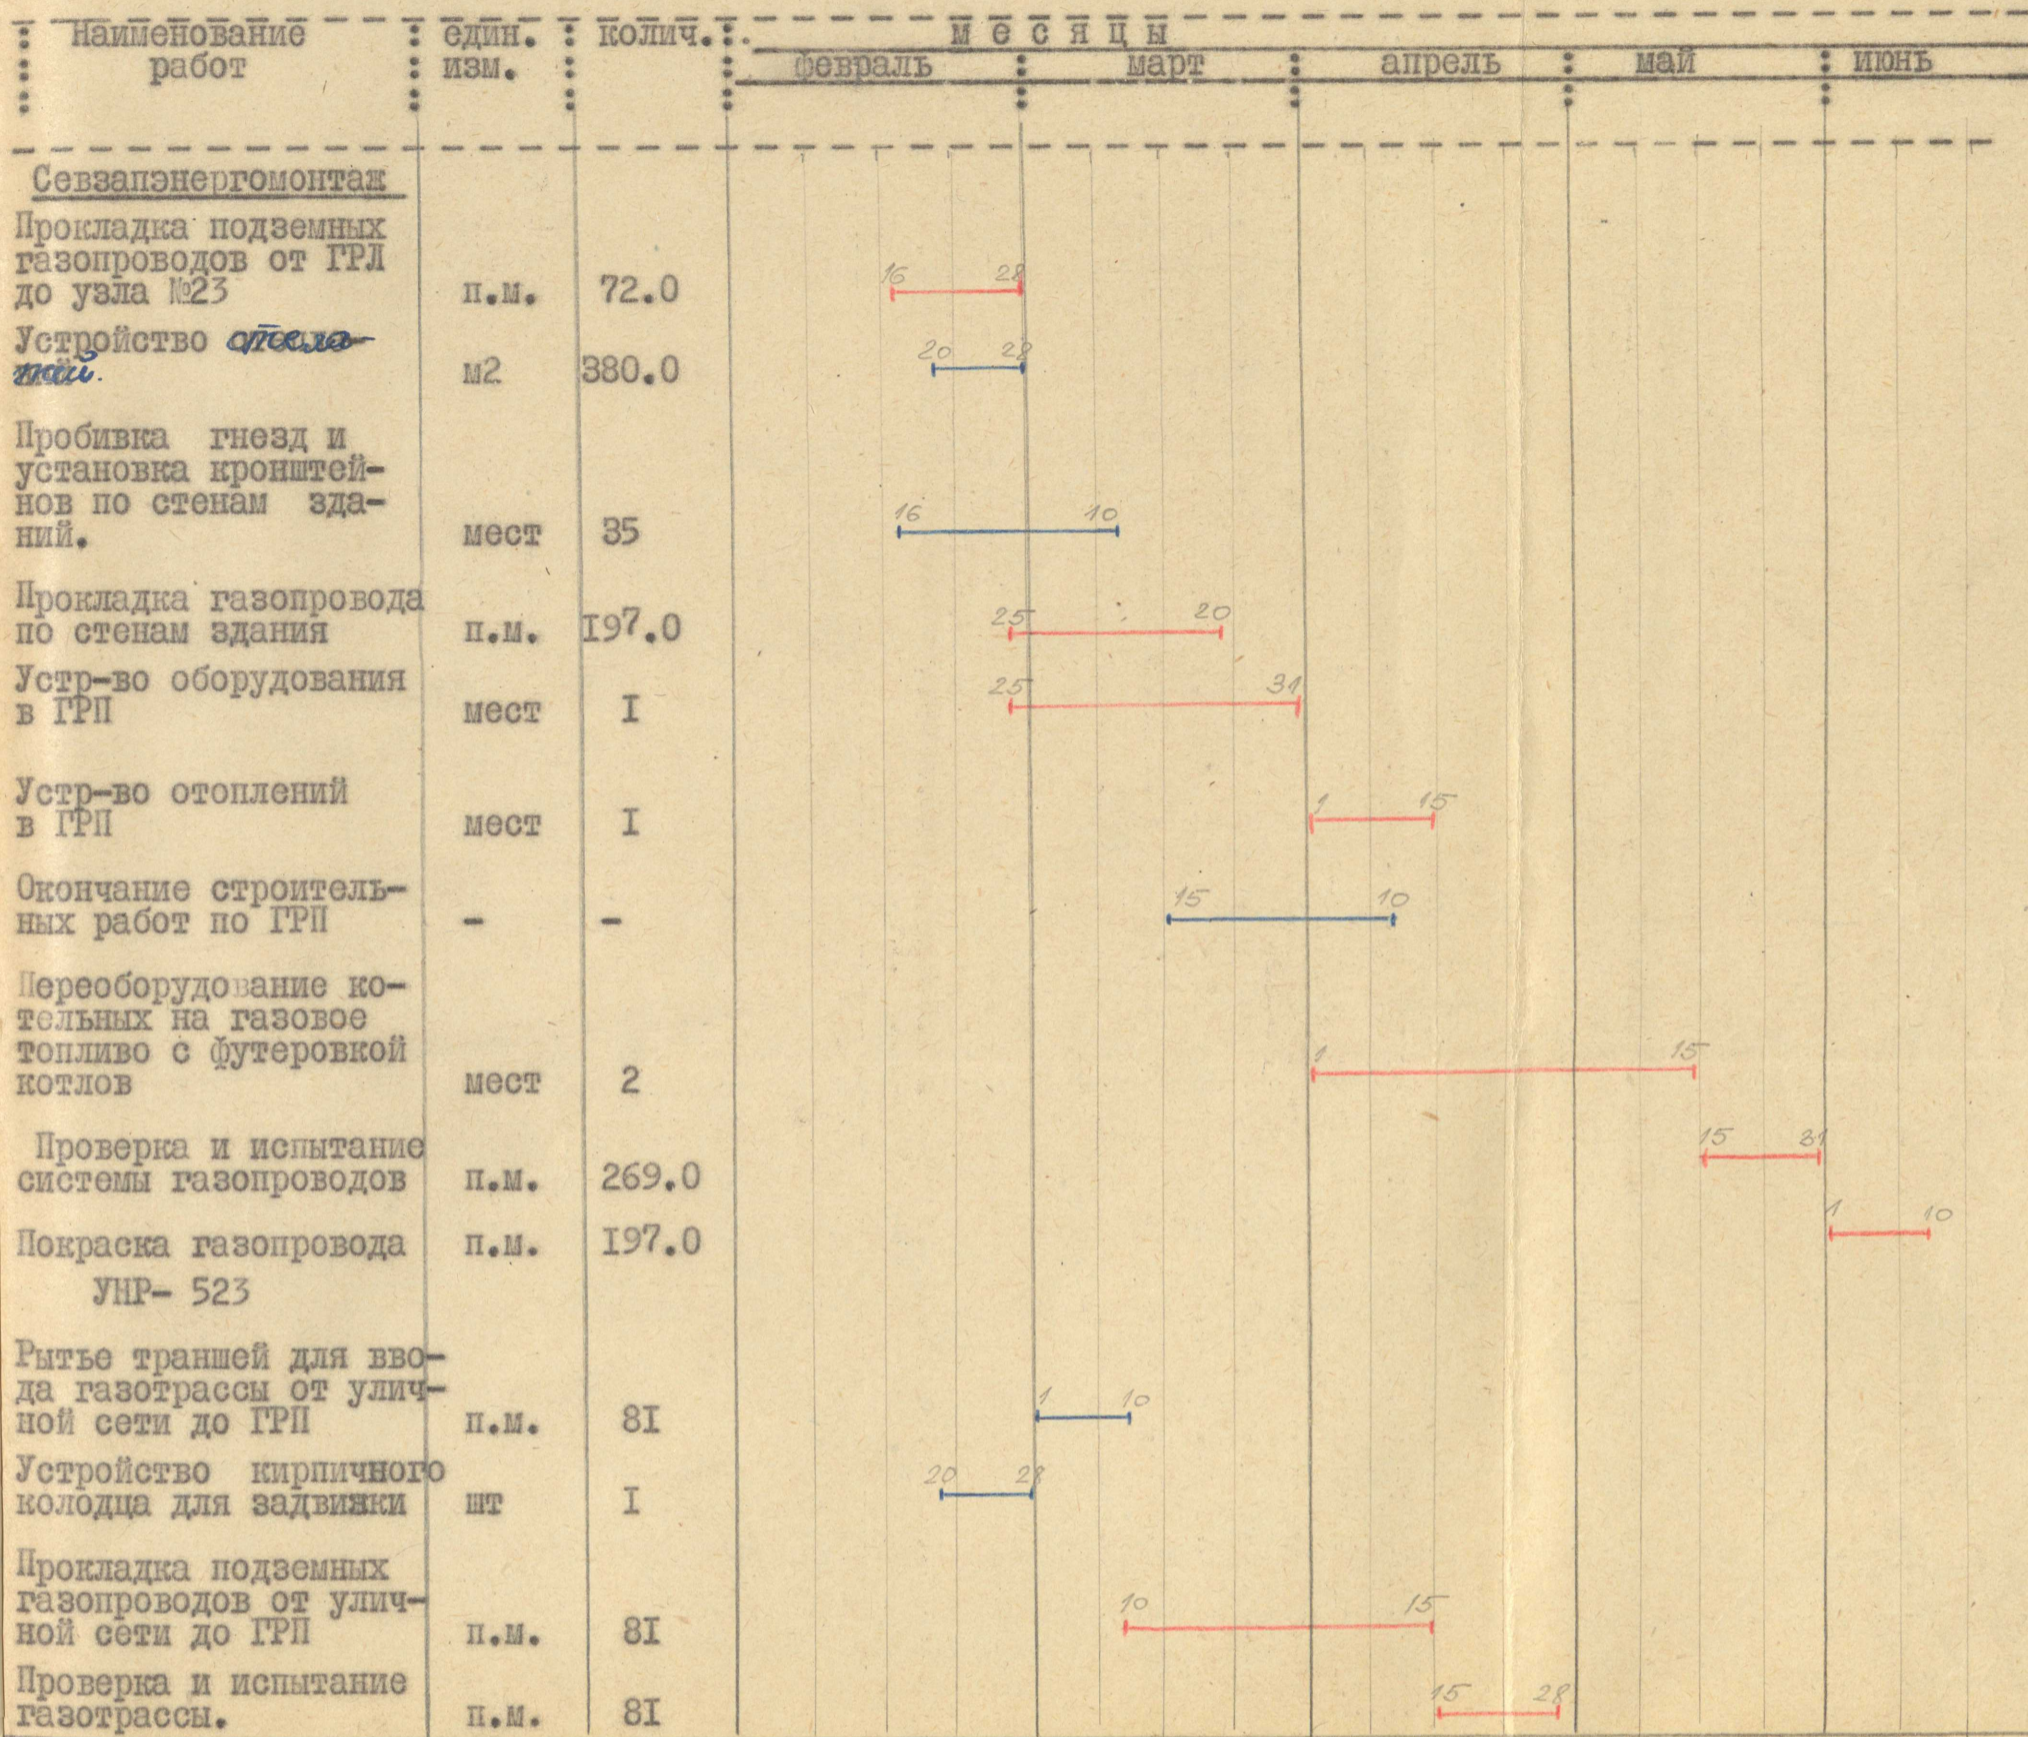

М

" Утверждаю "

Гл. инженер Рижского молочного комбината:-

Милу /Т. Самитис /.

" 20 " февраля 1962г.

Г Р А Ф И К

строительно-монтажных работ по газификации Рижского молкомбината

Составил:

Зам. Директора Рижского молочно-маслодельного комбината:-

Егур / Егур /.

Согласовано: Нач. участка Упр. Севзапэнергомонтаж:

/ Куравс /.

/ Нач. ПТО УНР-523: *Гузев*

Хозспособом: _____

Подрядным способом: _____