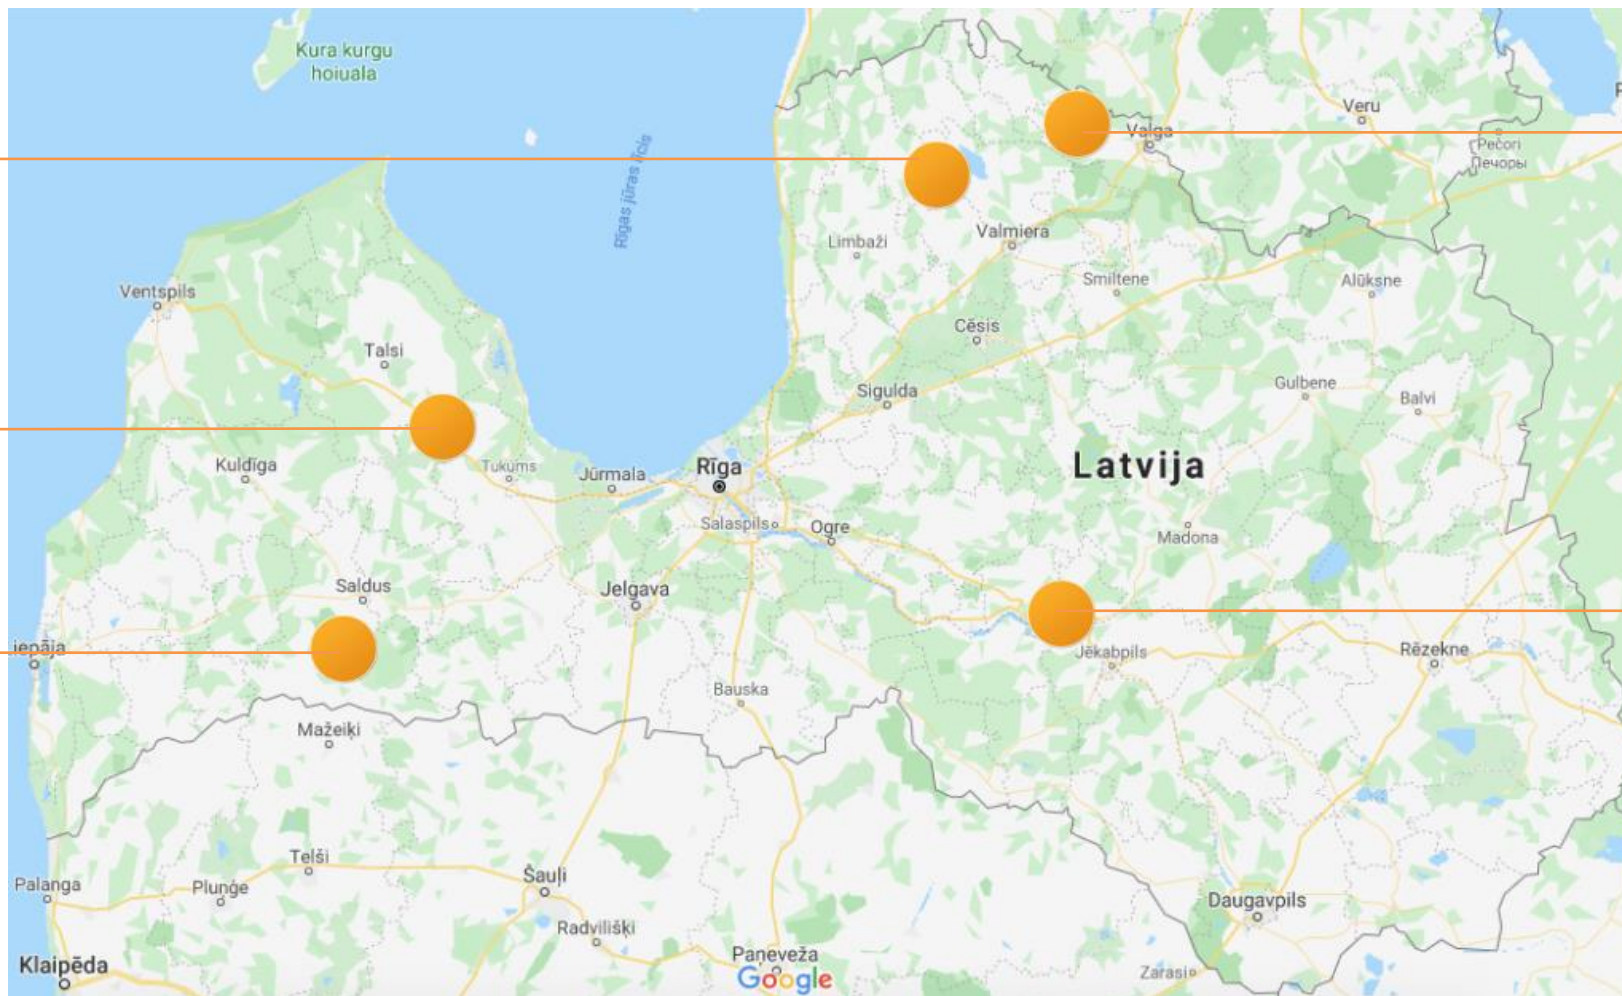

Iedvesmas bibliotēkas 2022

Limbažu novada
Braslavas pagasta
Vilzēnu bibliotēka

Tukuma novada
Pūres bibliotēka

Saldus novada
Kursīšu bibliotēka-
informācijas centrs

Valkas novada
Ērgemes bibliotēka

Aizkraukles novada
Pļaviņu bērnu
bibliotēka