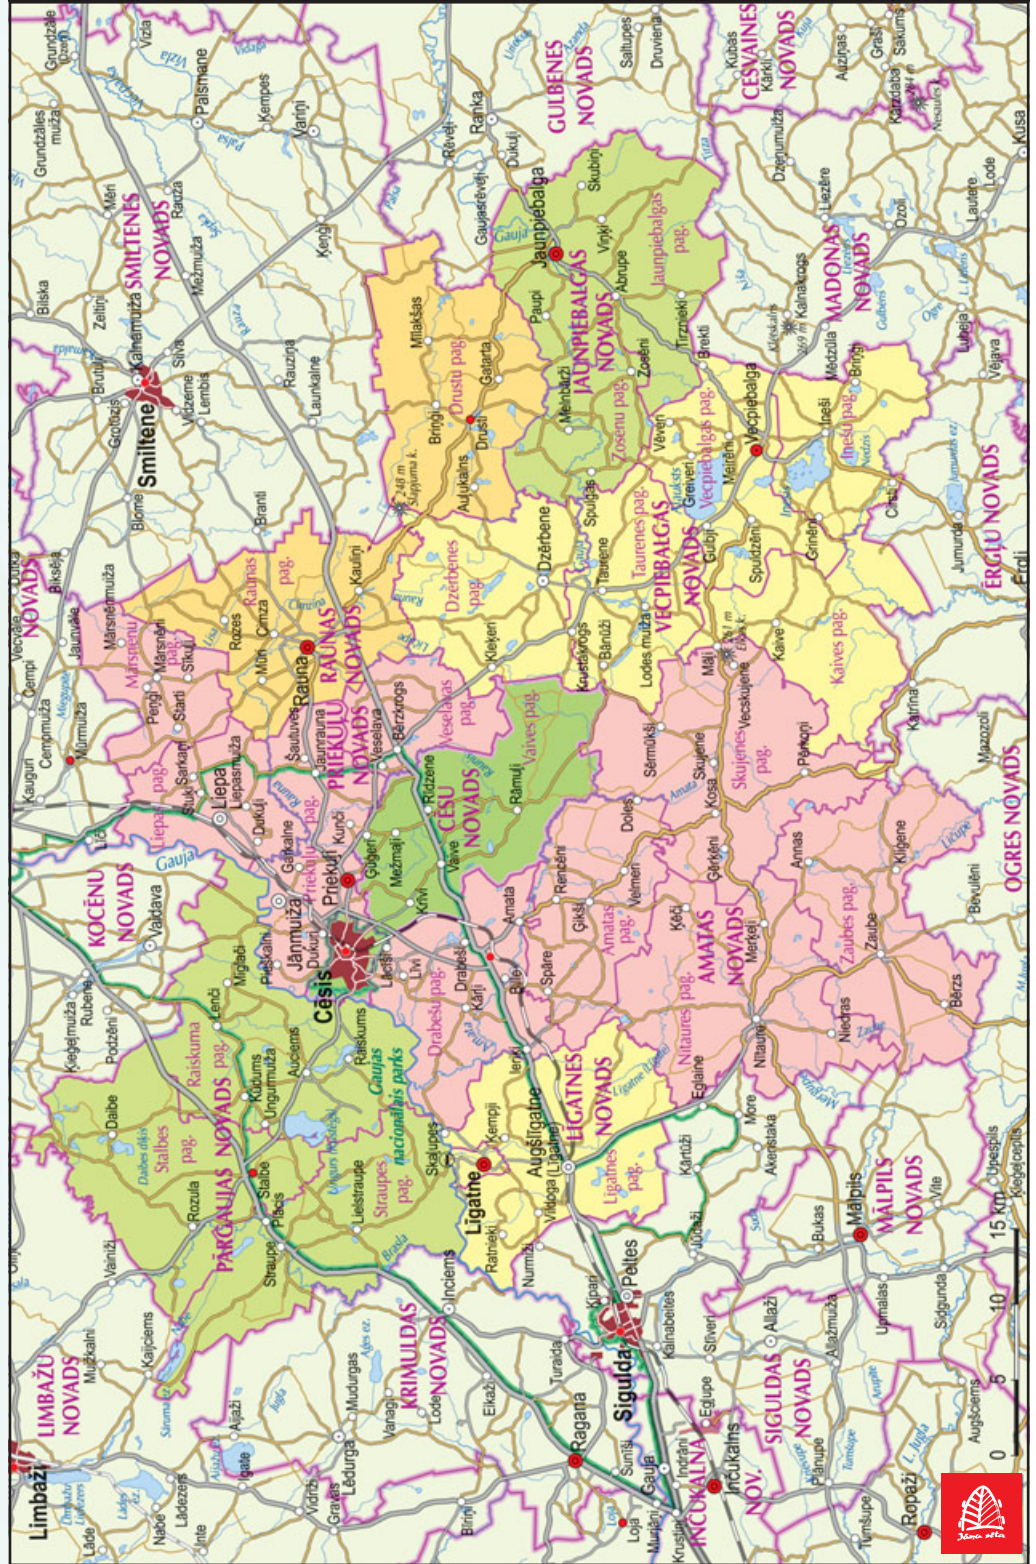

un tā teritorijā atrodas divi arheoloģiskie pieminekļi – dzelzs laikmeta Āraišu ezers un viduslaiku Āraišu mūra pils drupas. Muzejparka apmeklējumu interesentiem vēl aizraujošāku darīs gida stāstījums, turklāt viņš būs ne tikai tērpies seno latgaļu tērpā, bet arī demonstrēs dažādus darba rīkus un sadzīves priekšmetus.

Zvārtes iezis

Adrese: Drabešu pagasts, Amatas novads
 Mājaslapa: www.entergauja.com
 GPS koordinātas: 57.2474, 25.1423

Zvārtes iezis ir viens no skaistākajiem Latvijas sārtajiem devona smilšakmens atsegumiem, kas atrodas Amatas upes krastā, un un pļavu ielokā. Atsegumam ir divas nosacītas daļas – dienvidastrumos atrodas