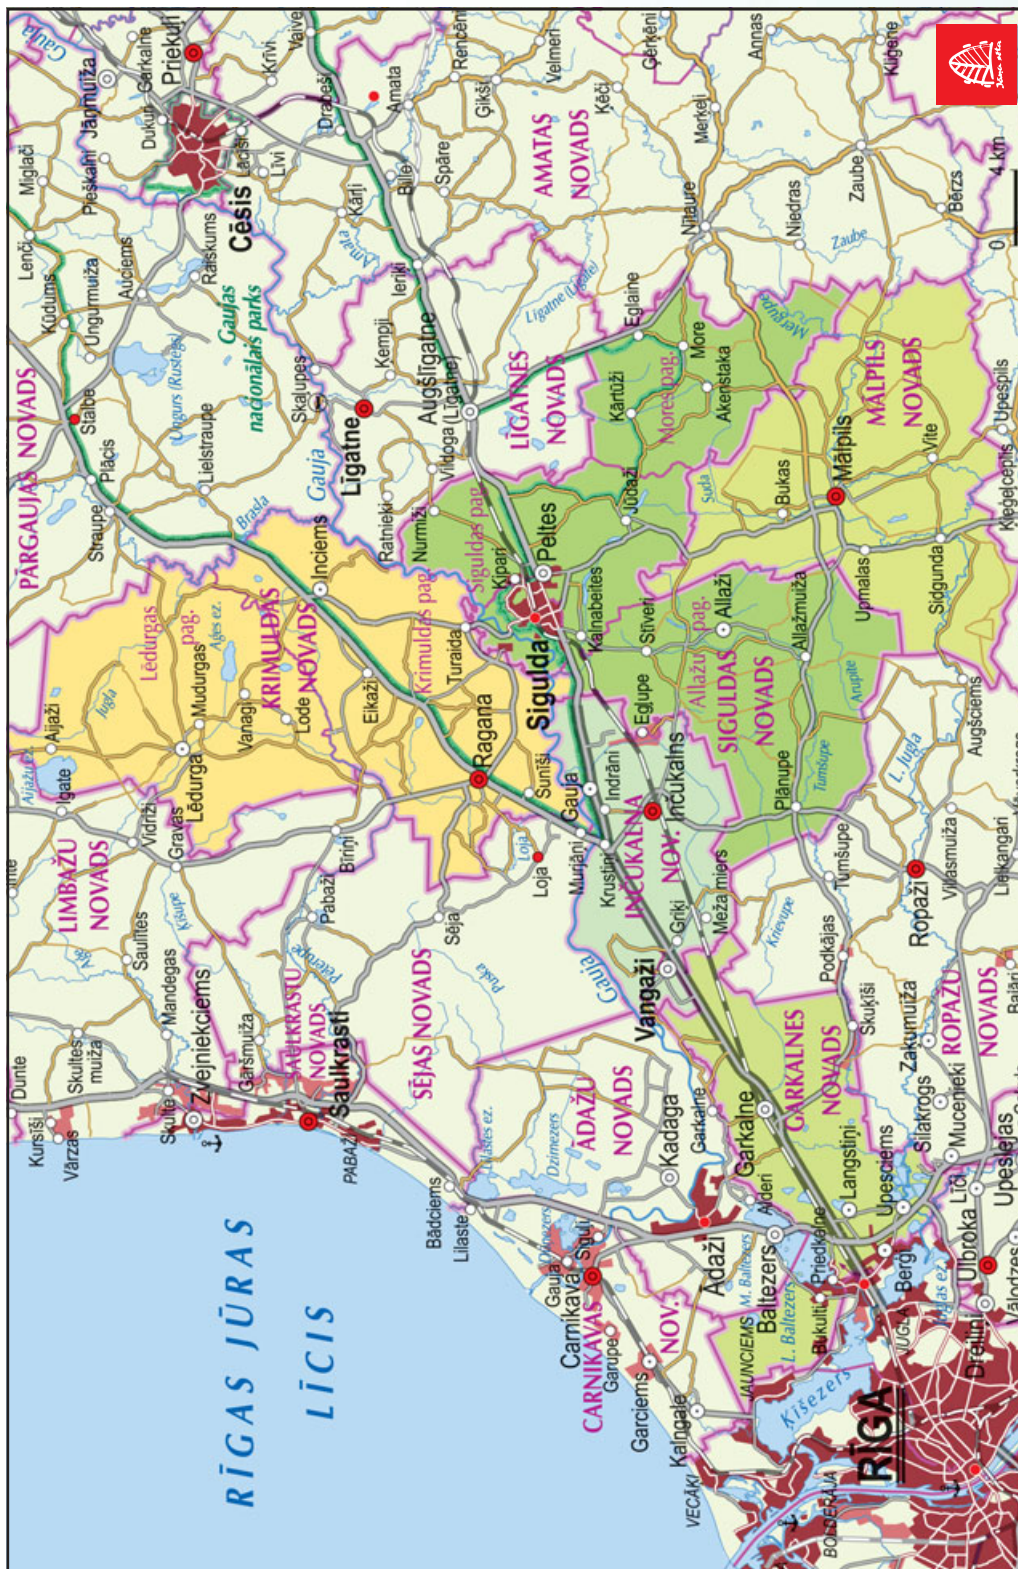

Firstu Līvūnu dzīvojamā māja celta ap 1822. gadu klasicisma stilā. Muižas kompleksā apskatāma pārvaldnieka māja, ratnīca, laidars, Šveices māja u.c. Pašlaik muižā darbojas rehabilitācijas iestāde, kas piedāvā arī nakšņošanas iespējas. Turpat blakus atrodas viduslaiku pilsdrupas. Krimuldas pils bijusi mazākā no Gaujas senielejas pilīm, bet pēc ugunsgrēka 1601. gadā tā vairs nav atjaunota.

i Siguldas gaisa trošu ceļš

Adrese: Jāņa Poruka iela 14, Sigulda
Tālrunis: 28020088
E-pasts: vagonins@lgk.lv
Mājaslapa: www.cablecar.lv
GPS koordinātes: 57.163793, 24.847407 (Gaisa trošu ceļš)

Siguldas gaisa trošu ceļš atklāts 1969. gadā un ir senākais Baltijas valstīs.